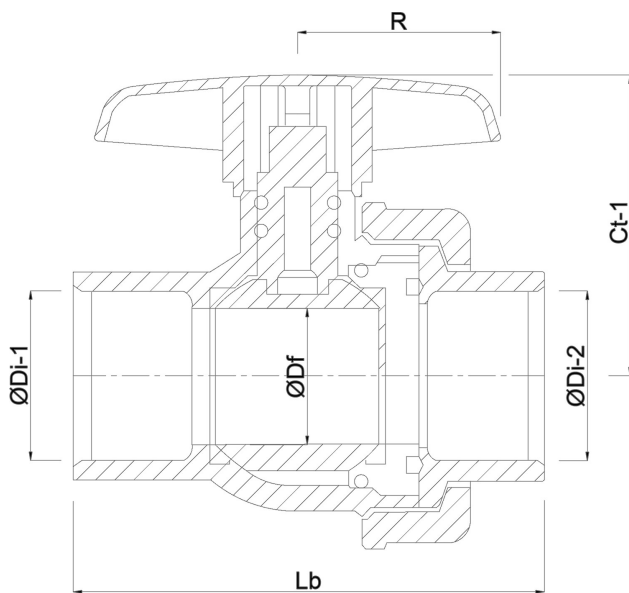

Constructie huis 2-delig

Materiaal huis PVC-U

Materiaal afdichting hytrel/EPDM

Verbinding binnendraad

Max. temperatuur 60 °C

Min. mediumtemperatuur
(continu) 0 °C

Werkdruk 10 bar

Maat 1 1/2"

DN 40

AFMETINGEN

Ct-1 93 mm

Lb 122 mm

R 65 mm

ØDf 40 mm

ØDi-1 1 1/2 "

ØDi-2 1 1/2 "