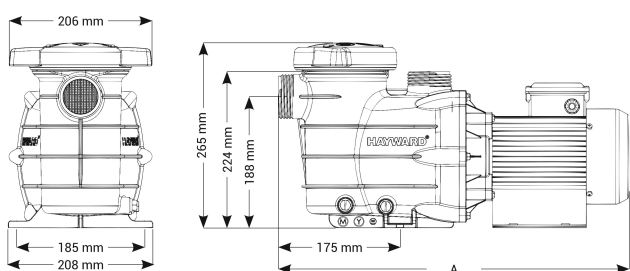

**Hayward Zwembadpomp PP
GF 50 mm lijmmof 3,2A
230VAC zwart type PWL 0,75pk
(7038744)**

 **HAYWARD®**

Maat 50 mm

Gewicht 9.8 kg

Ampère 3,2 A

AFMETINGEN

A 504 mm

PRODUCTINFORMATIE

De Powerline-pomp is ideaal voor kleine zwembaden en/of bovengrondse zwembaden tot 70m³.

Gegenereerd op datum: 27-05-2026

<http://www.bosta.com>