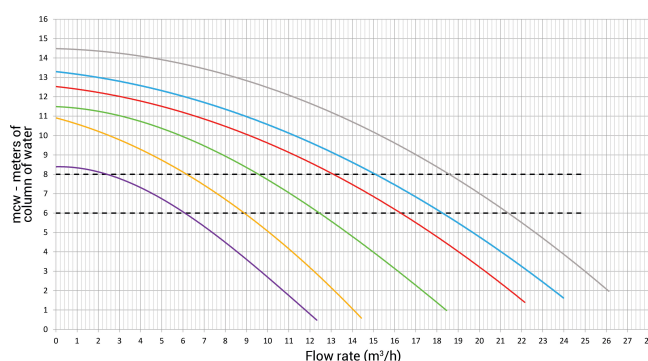

**Hayward Zwembadpomp PP  
GF 50 mm lijmmof 3,2A  
230VAC zwart type PWL 0,75pk  
(7038744)**

 **HAYWARD®**

Maat 50 mm

Gewicht 9.8 kg

Ampère 3,2 A

## AFMETINGEN

A 504 mm

## PRODUCTINFORMATIE

De Powerline-pomp is ideaal voor kleine zwembaden en/of bovengrondse zwembaden tot 70m<sup>3</sup>.

**Gegenereerd op datum: 11-03-2026**

<http://www.bosta.com>