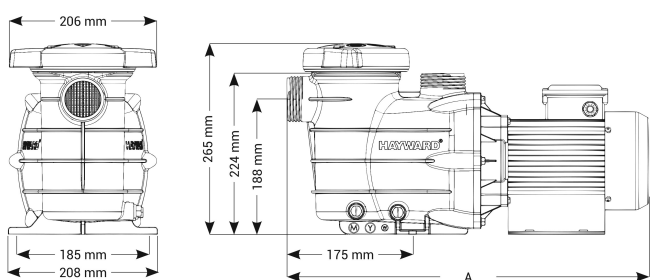

**Hayward Zwembadpomp PP  
GF 50 mm lijmmof 3,2A  
230VAC zwart type PWL 0,75pk  
(7038744)**

 **HAYWARD®**

Maat 50 mm

Gewicht 9.8 kg

Ampère 3,2 A

## AFMETINGEN

A 504 mm

## PRODUCTINFORMATIE

De Powerline-pomp is ideaal voor kleine zwembaden en/of bovengrondse zwembaden tot 70m<sup>3</sup>.

**Gegenereerd op datum: 11-03-2026**

<http://www.bosta.com>