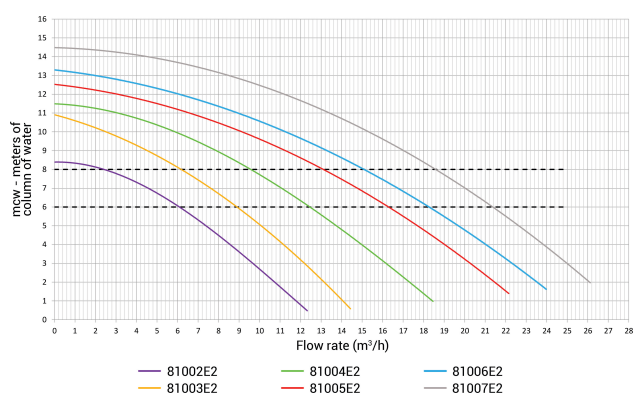

**Hayward Zwembadpomp PP
GF 50 mm lijmmof 3,2A
230VAC zwart type PWL 0,75pk
(7038744)**

 **HAYWARD®**

Maat 50 mm

Gewicht 9.8 kg

Ampère 3,2 A

AFMETINGEN

A 504 mm

PRODUCTINFORMATIE

De Powerline-pomp is ideaal voor kleine zwembaden en/of bovengrondse zwembaden tot 70m³.

Gegenereerd op datum: 27-05-2026

<http://www.bosta.com>