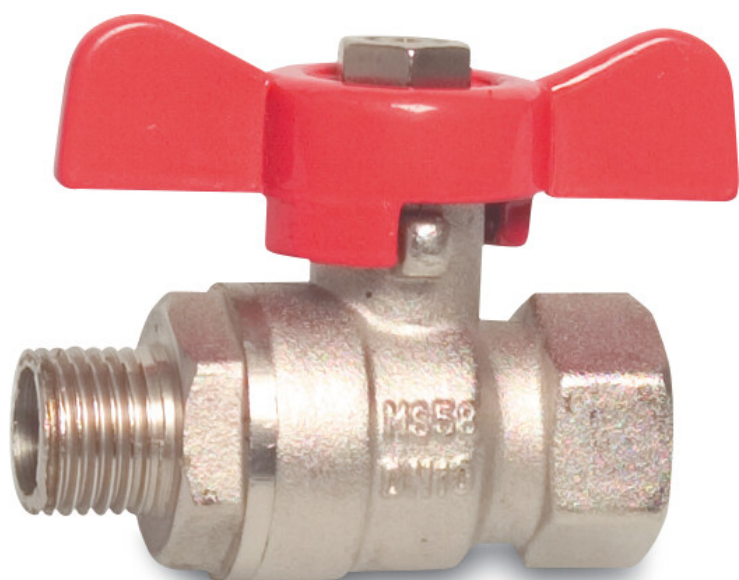

Kogelkraan messing vernikkeld 3/8" binnendraad x buitendraad 25bar type 105 S1 (7006042)

TECHNISCHE SPECIFICATIES

Type 105

Materiaal messing

Oppervlaktebehandeling vernikkeld

Bediening

Kleur hendel rood

Materiaal hendel aluminium

Materiaal huis messing

Materiaal afdichting PTFE

Verbinding binnendraad x buitendraad

Doorlaat full

Werkdruk 25 bar

Maat 3/8"

Label S1

Gegenererd op datum: 25-05-2026