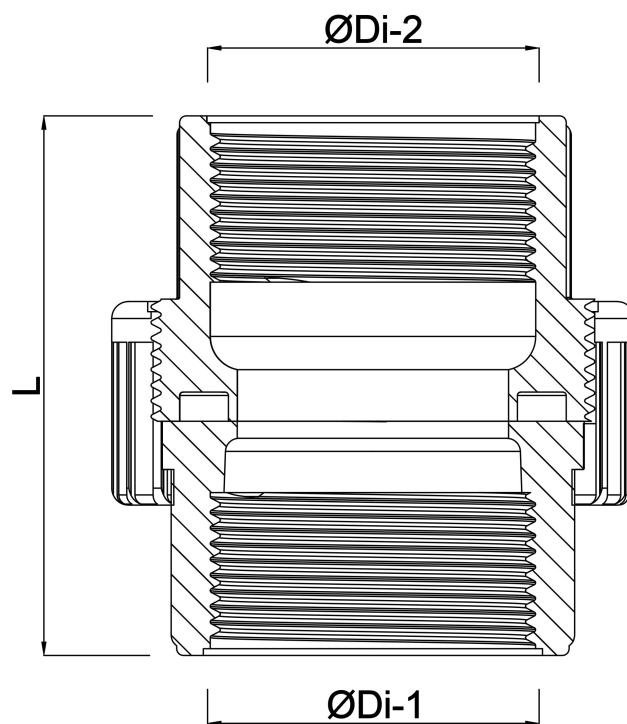

Profec Koppeling PVC-U 2" binnendraad 10bar grijs (0100116)

TECHNISCHE SPECIFICATIES

Kleur grijs

Materiaal PVC-U

Verbinding binnendraad

Werkdruk 10 bar

Maat 2"

AFMETINGEN

Do-n 93 mm

Hi-1 41 mm

L 93 mm

Lb 52 mm

ØDi-1 2 "

ØDi-2 2 "

Gegenerereerd op datum: 22-05-2026

<http://www.bosta.com>