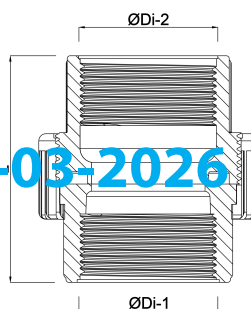

# TECHNISCHE SPECIFICATIES

Kleur grijs

Materiaal PVC-U

Verbinding binnendraad

Werkdruk 10 bar

Maat 2"

# AFMETINGEN

Do-n 93 mm

Hi-1 41 mm

L 93 mm

Lb 52 mm

ØDi-1 2"

ØDi-2 2"

Gegenerereerd op datum: 13-03-2026