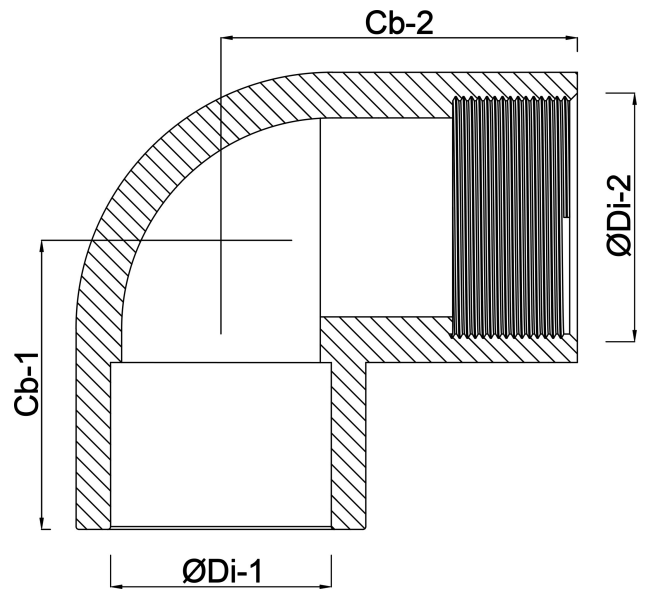

**Profec Knie 90° PVC-U 110 mm
x 4" lijmmof x binnendraad
10bar grijs (0110175)**

TECHNISCHE SPECIFICATIES

Kleur	grijs
Materiaal	PVC-U
Verbinding	lijmmof x binnendraad
Werkdruk	10 bar
Maat	110 mm x 4"

AFMETINGEN

Cb-1	121 mm
Cb-2	121 mm
ØDi-1	4 "
ØDi-2	110 mm

Gegenerereerd op datum: 22-05-2026

<http://www.bosta.com>