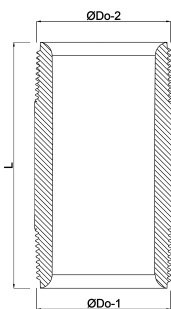

**Profec Nr. 23 Pijpnippel
messing 1 1/2" buitendraad
40bar 80 mm (0701853)**

TECHNISCHE SPECIFICATIES

Materiaal messing

Verbinding buitendraad

Fitting nr. Nr. 23

Maat 1 1/2"

Lengte 80 mm

Werkdruk 40 bar

AFMETINGEN

F-1 21 mm

F-2 21 mm

L 80 mm

ØDo-1 1 1/2 "

ØDo-2 1 1/2 "

Gegenerereerd op datum: 14-03-2026

<http://www.bosta.com>