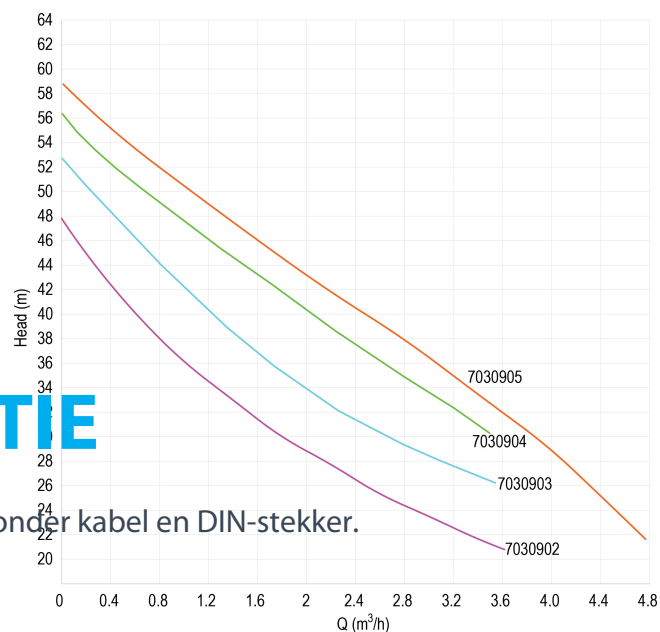

Vermogen 0.75 kW

Ampère	5,1 A
Max capaciteit	3.6 m <sup>3</sup> /h
BEP Capaciteit	2.4
BEP Opvoerhoogte	31.8
PORlh	36.5
PORhh	29
PORlq	1.7
PORhq	2.9

## AFMETINGEN

Cb-1	270 mm
Cb-1	144 mm
Cl-1	108 mm
Cr-1	167 mm
Ct-1	239 mm
G-1	111 mm
H	509 mm
H	203 mm
L	305 mm

L 430 mm

LM 409 mm

Mr 197 mm

MW 165 mm

O 9 mm

W 178 mm

W-1 178 mm

ØDi-1 1 "

ØDi-2 1 "