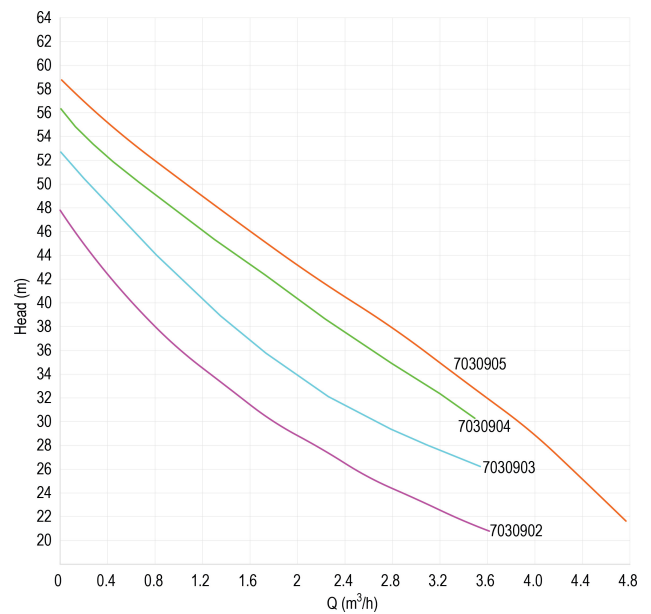

Cr-1 167 mm

Ct-1 239 mm

G-1 111 mm

H 509 mm

H 203 mm

L 305 mm

L 430 mm

LM 409 mm

Mr 197 mm

MW 165 mm

O 9 mm

W 178 mm

W-1 178 mm

ØDi-1 1 "

ØDi-2 1 "

PRODUCTINFORMATIE