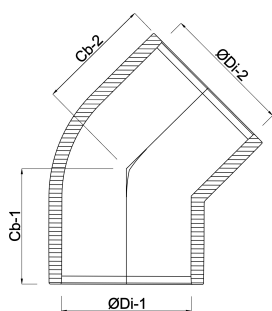

Profec Knie 45° PVC-U 50 mm
lijmmof 16bar grijs KIWA
(0110124)

TECHNISCHE SPECIFICATIES

Kleur grijs

Materiaal PVC-U

Keurmerk KIWA

Verbinding lijmmof

Werkdruk 16 bar

Maat 50 mm

AFMETINGEN

Cb-1 43 mm

Cb-2 43 mm

ØDi-1 50 mm

ØDi-2 50 mm

β 45 °

Gegenerereerd op datum: 13-03-2026

<http://www.bosta.com>