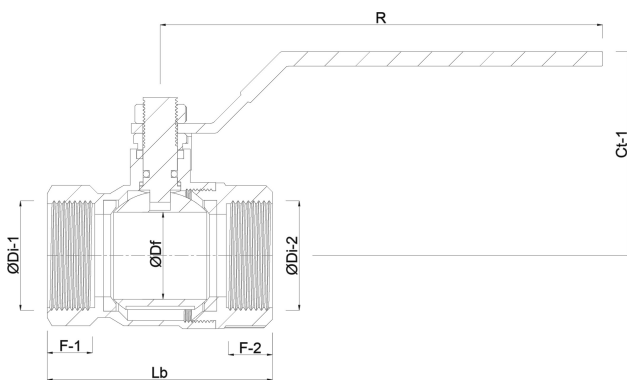

Profec Kogelkraan brons 1 1/4" binnendraad 16bar type 160 (0400279)

TECHNISCHE SPECIFICATIES

Type	160
Materiaal	brons
Bediening	hendel
Kleur hendel	blauw
Materiaal hendel	staal
Materiaal kogel	messing hard verchroomd
Materiaal huis	brons
Materiaal afdichting	PTFE
Verbinding	binnendraad
Max. temperatuur	150 °C
Werkdruk	16 bar
Maat	1 1/4"

AFMETINGEN

Ct-1	69 mm
F-1	18 mm
F-2	18 mm

Lb 75,7 mm

R 126 mm

ØDf 32 mm

ØDi-1 1 1/4 "

ØDi-2 1 1/4 "

Gegeneerd op datum: 23-05-2026