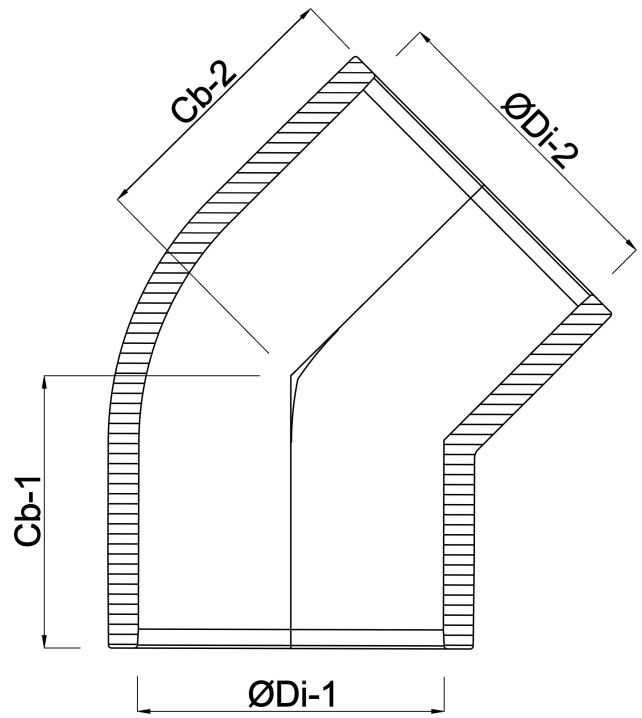

# TECHNISCHE SPECIFICATIES

Kleur grijs

Materiaal PVC-U

Verbinding lijmmof

Maat 225 mm

Werkdruk 10 bar

# AFMETINGEN

Cb-1 16 mm

Cb-2 16 mm

ØDi-1 225 mm

ØDi-2 225 mm

**Gegenerereerd op datum: 22-05-2026**

<http://www.bosta.com>