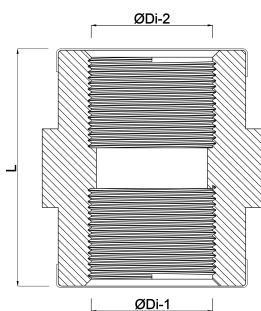

Profec Nr. 270 Sok messing
3/8" binnendraad 30bar
(0710368)

TECHNISCHE SPECIFICATIES

Materiaal messing

Verbinding binnendraad

Fitting nr. Nr. 270

Maat 3/8"

Max. temperatuur 120 °C

Werkdruk 30 bar

Max. temp. 120 °C

AFMETINGEN

F-1 26 mm

L 26 mm

ØDi-1 3/8 "

ØDi-2 3/8 "

Gegenerereerd op datum: 13-03-2026

<http://www.bosta.com>