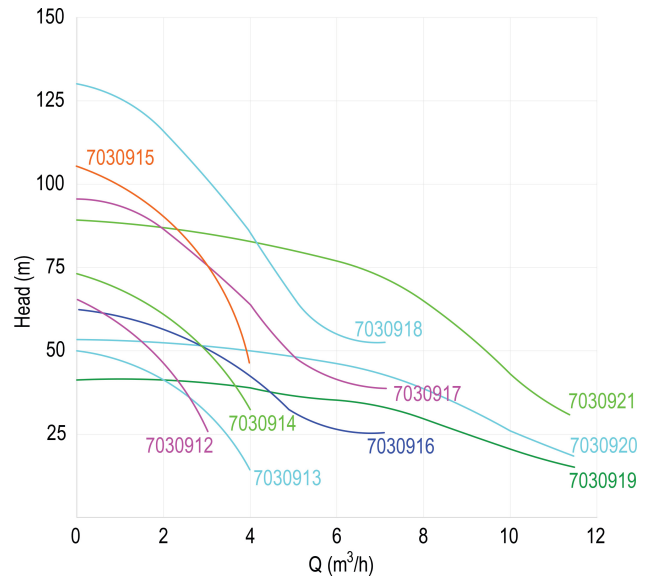

# TECHNISCHE SPECIFICATIES

Materiaal RVS 304

Pomphuis RVS 304

Materiaal waaier 1 technopolymer

Verbinding binnendraad

Type olie gevuld

Spanning 230VAC

Max. temperatuur 40 °C

Buiten ø 99 mm

Min. mediumtemperatuur  
(continu) 0 °C

Max. omgevingstemperatuur -10 °C

Min. omgevingstemperatuur 40 °C

IP waarde IP68, class F

Type S4 KIT 6/10

Vermogen 1,5 PK

Model met 15m kabel en control box booster

MWK 90 m

Maat	1 1/4"
Gewicht	14 kg
Vermogen	1.1 kW
Waaiers	15
Ampère	8,5 A
Max capaciteit	8.4 m <sup>3</sup> /h
Pers	2 "
Afmeting verpakking L/B/H	120 x 120 x 993 mm

## AFMETINGEN

Db	99 mm
H-1	1419 mm
ØDi-1	1 1/4 "

ØDi-1