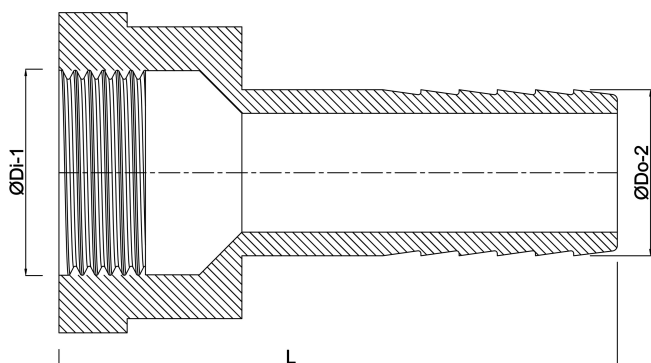

Profec Slangtule RVS 316 1/2" x 13 mm binnendraad x slangtule 50bar (0081260)

TECHNISCHE SPECIFICATIES

Materiaal	RVS 316
Verbinding	binnendraad x slangtule
Werkdruk	50 bar
Maat	1/2" x 13 mm
Sleutelmaat	27

AFMETINGEN

L	62 mm
ØDi-1	1/2 "
ØDo-2	13 mm

Gegenereerd op datum: 13-03-2026

<http://www.bosta.com>