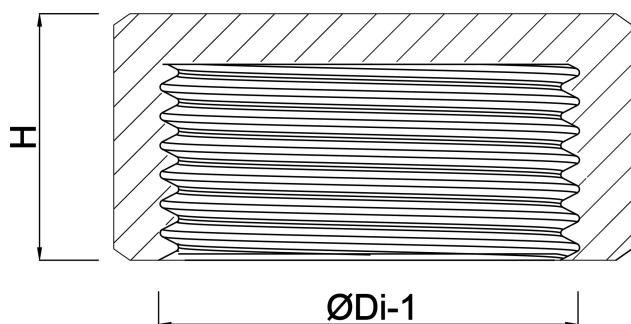

Profec Nr. 300 Dop RVS 316 4"
binnendraad 16bar type
achthoek (0080711)

TECHNISCHE SPECIFICATIES

Materiaal	RVS 316
Verbinding	binnendraad
Fitting nr.	Nr. 300
Werkdruk	16 bar
Max. temp.	100 °C
Type	achthoek
Maat	4"

AFMETINGEN

H	40.5 mm
K-1	120 mm
ØDi-1	4 "

Gegenerereerd op datum: 22-05-2026

<http://www.bosta.com>