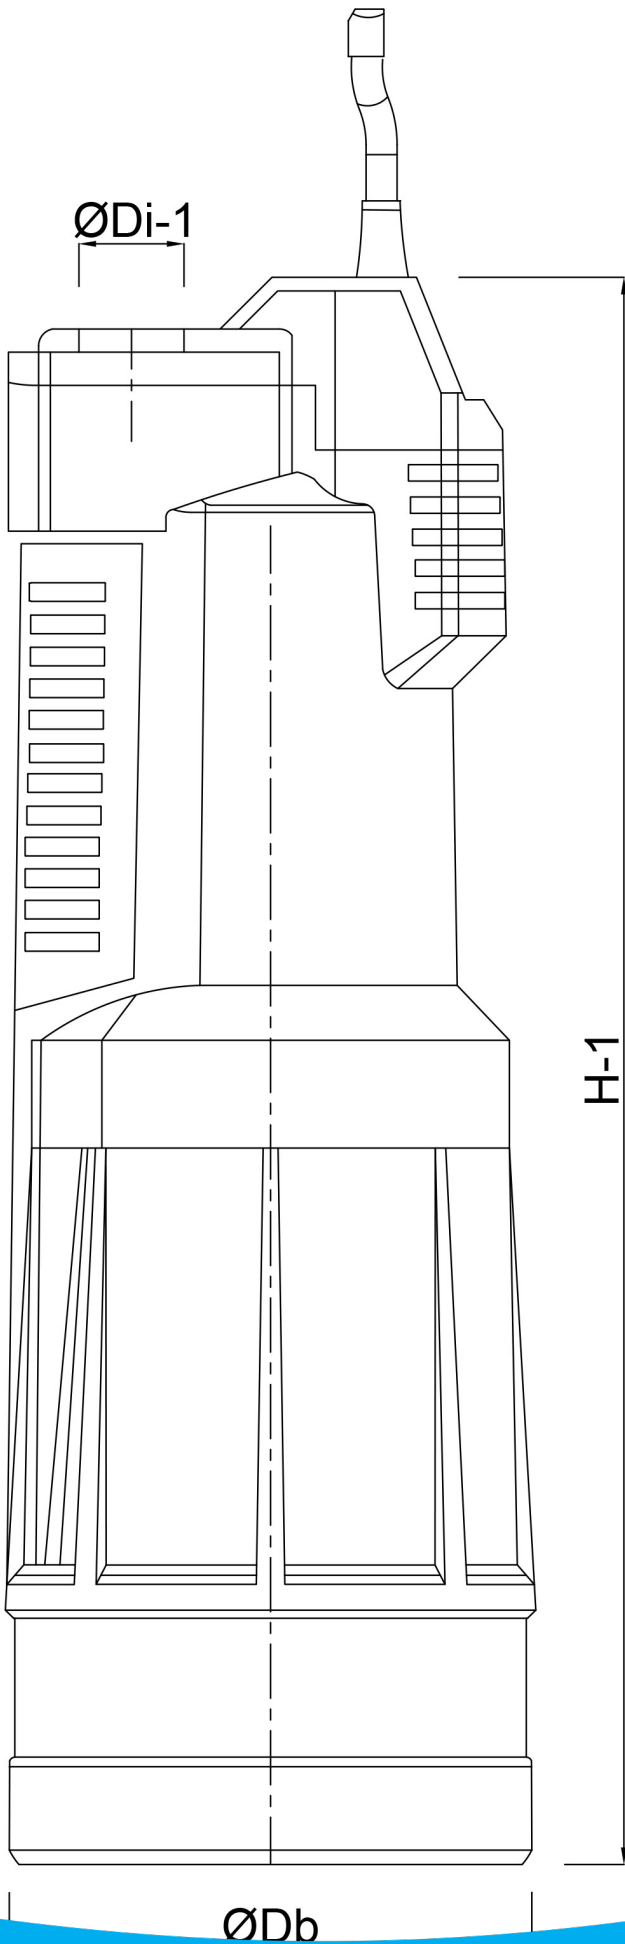

**DAB Dompelpomp
technopolymer 1"
binnendraad 2,9A 230VAC
zwart/groen type Divertron X
650 (7042268)**

TECHNISCHE SPECIFICATIES

Kleur	zwart/groen
Materiaal	technopolymer
Pomphuis	technopolymer
Materiaal waaier 1	technopolymer
Verbinding	binnendraad
Spanning	230VAC
Temperatuurbereik	0°C - 40°C
Pers	1 "
Type	Divertron X 650
Vermogen	0,56 PK
MWK	29,6 m
Maat	1"
Vermogen	0.42 kW
Ampère	2,9 A
Max capaciteit	4.8 m ³ /h

AFMETINGEN

Db 160 mm

H-1 469 mm

ØDi-1 1 "

PRODUCTINFORMATIE

Ingebouwde elektronische kaart, drukschakelaar en flowsensor. Voorzien van droogloopbeveiliging. Ingebouwde terugslagklep. Installatie aanbevolen met hulptank. Met 15 meter kabel