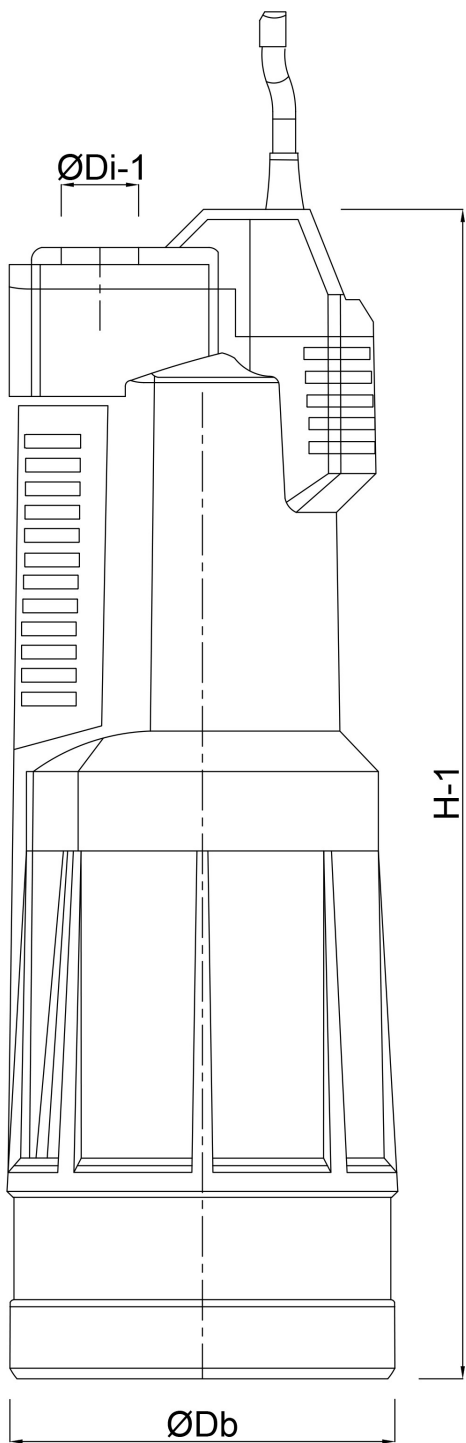

**DAB Dompelpomp
technopolymer 1"
binnendraad 2,9A 230VAC
zwart/groen type Divertron X
650 (7042268)**

TECHNISCHE SPECIFICATIES

Kleur	zwart/groen
Materiaal	technopolymer
Pomphuis	technopolymer
Materiaal waaier 1	technopolymer
Verbinding	binnendraad
Spanning	230VAC
Temperatuurbereik	0°C - 40°C
Pers	1 "
Type	Divertron X 650
Vermogen	0,56 PK
Maat	1"
Vermogen	0.42 kW
MWK	29,6
Ampère	2,9 A
Max capaciteit	4.8 m ³ /h

AFMETINGEN

Db 160 mm

H-1 469 mm

ØDi-1 1 "

PRODUCTINFORMATIE

Ingebouwde elektronische kaart, drukschakelaar en flowsensor. Voorzien van droogloopbeveiliging. Ingebouwde terugslagklep. Installatie aanbevolen met hulptank. Met 15 meter kabel