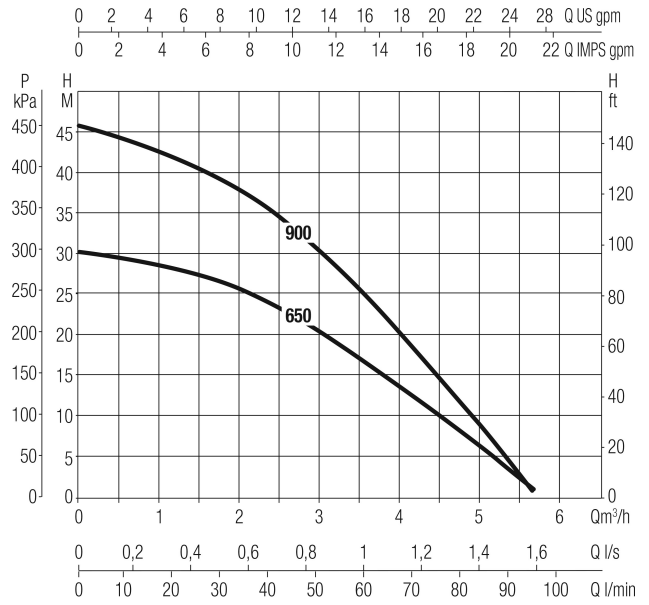

**DAB Dompelpomp
technopolymer 1"
binnendraad 2,9A 230VAC
zwart/groen type Divertron X
650 (7042268)**

TECHNISCHE SPECIFICATIES

Kleur	zwart/groen
Materiaal	technopolymer
Pomphuis	technopolymer
Materiaal waaier 1	technopolymer
Verbinding	binnendraad
Spanning	230VAC
Temperatuurbereik	0°C - 40°C
Pers	1 "
Type	Divertron X 650
Vermogen	0,56 PK
MWK	29,6 m
Maat	1"
Vermogen	0.42 kW
Ampère	2,9 A
Max capaciteit	4.8 m ³ /h

AFMETINGEN

Db 160 mm

H-1 469 mm

ØDi-1 1 "

PRODUCTINFORMATIE

Ingebouwde elektronische kaart, drukschakelaar en flowsensor. Voorzien van droogloopbeveiliging. Ingebouwde terugslagklep. Installatie aanbevolen met hulptank. Met 15 meter kabel