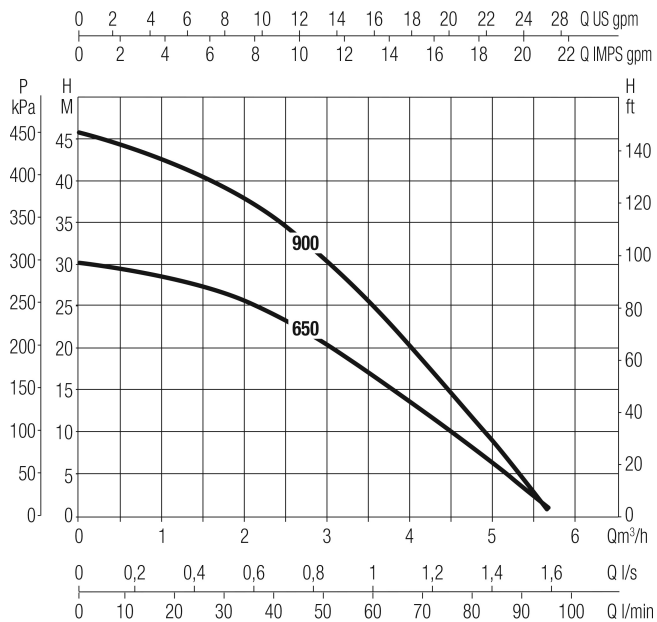

**DAB Dompelpomp
technopolymer 1"
binnendraad 2,9A 230VAC
zwart/groen type Divertron X
650 (7042268)**

TECHNISCHE SPECIFICATIES

Kleur	zwart/groen
Materiaal	technopolymer
Pomphuis	technopolymer
Materiaal waaier 1	technopolymer
Verbinding	binnendraad
Spanning	230VAC
Temperatuurbereik	0°C - 40°C
Pers	1 "
Type	Divertron X 650
Vermogen	0,56 PK
Maat	1"
Vermogen	0.42 kW
MWK	29,6
Ampère	2,9 A
Max capaciteit	4.8 m ³ /h

AFMETINGEN

Db 160 mm

H-1 469 mm

ØDi-1 1 "

PRODUCTINFORMATIE

Ingebouwde elektronische kaart, drukschakelaar en flowsensor. Voorzien van droogloopbeveiliging. Ingebouwde terugslagklep. Installatie aanbevolen met hulptank. Met 15 meter kabel