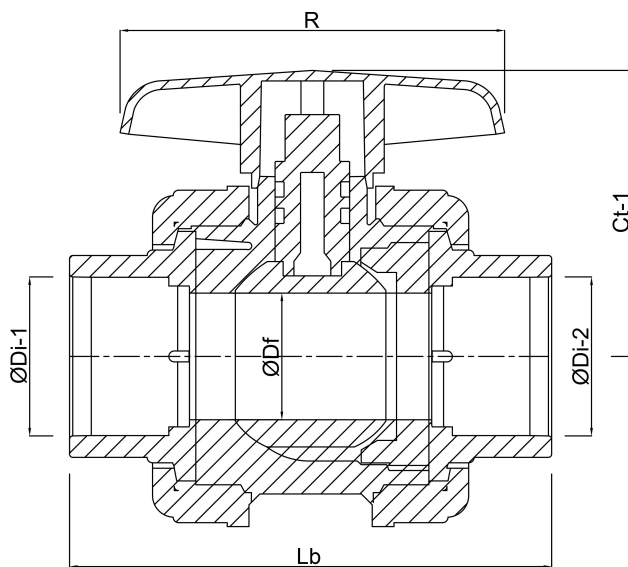

Constructie huis 3-delig

Materiaal huis PVC-U

Materiaal afdichting PE/EPDM

Verbinding lijmmof

Temperatuurbereik 10°C - 60°C

Maat 75 mm

DN 65

Werkdruk 10 bar

AFMETINGEN

Ct-1 149 mm

Lb 232 mm

R 184 mm

ØDf 65 mm

ØDi-1 75 mm

ØDi-2 75 mm

Gegenerereerd op datum: 23-05-2026