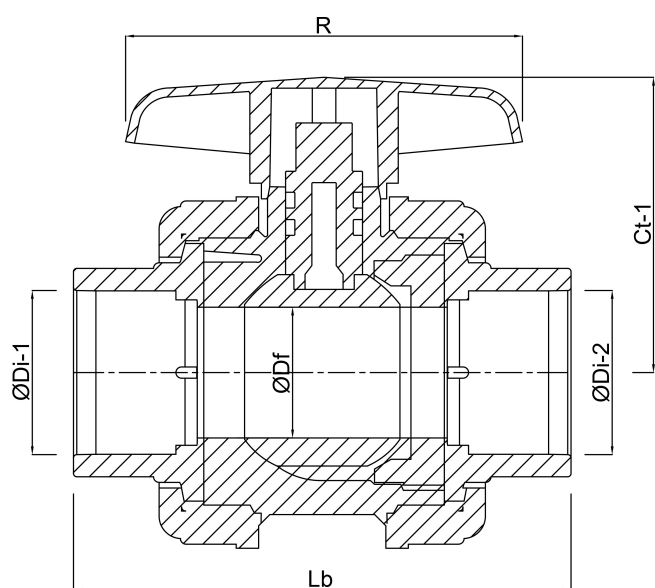

Materiaal huis PVC-U

Materiaal afdichting PE/EPDM

Verbinding lijmof

Temperatuurbereik 10°C - 60°C

Maat 75 mm

DN 65

Werkdruk 10 bar

# AFMETINGEN

Ct-1 149 mm

Lb 232 mm

R 184 mm

ØDf 65 mm

ØDi-1 75 mm

ØDi-2 75 mm

**Gegenereerd op datum: 07-03-2026**