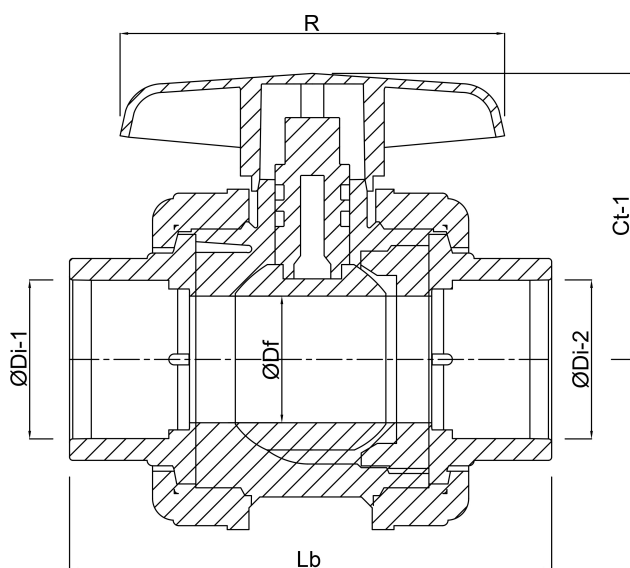

Constructie huis 3-delig

Materiaal huis PVC-U

Materiaal afdichting PE/EPDM

Verbinding binnendraad

Temperatuurbereik 10°C - 60°C

Werkdruk 10 bar

Maat 3/8"

DN 15

AFMETINGEN

Ct-1 53 mm

Lb 84 mm

R 63 mm

ØDf 15 mm

ØDi-1 3/8 "

ØDi-2 3/8 "

Gegenererd op datum: 23-05-2026