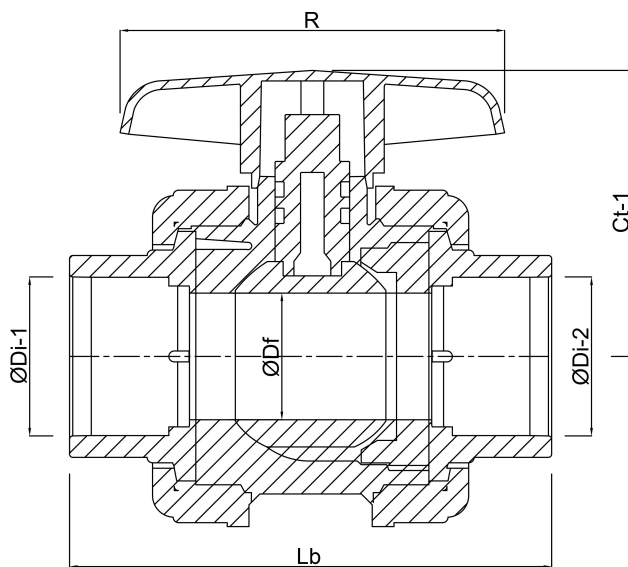

Materiaal huis PVC-U

Materiaal afdichting PE/EPDM

Verbinding binnendraad

Temperatuurbereik 10°C - 60°C

Werkdruk 10 bar

Maat 1"

DN 25

# AFMETINGEN

Ct-1 73 mm

Lb 124 mm

R 98 mm

ØDf 25 mm

ØDi-1 1 "

ØDi-2 1 "

**Gegenererd op datum: 23-05-2026**