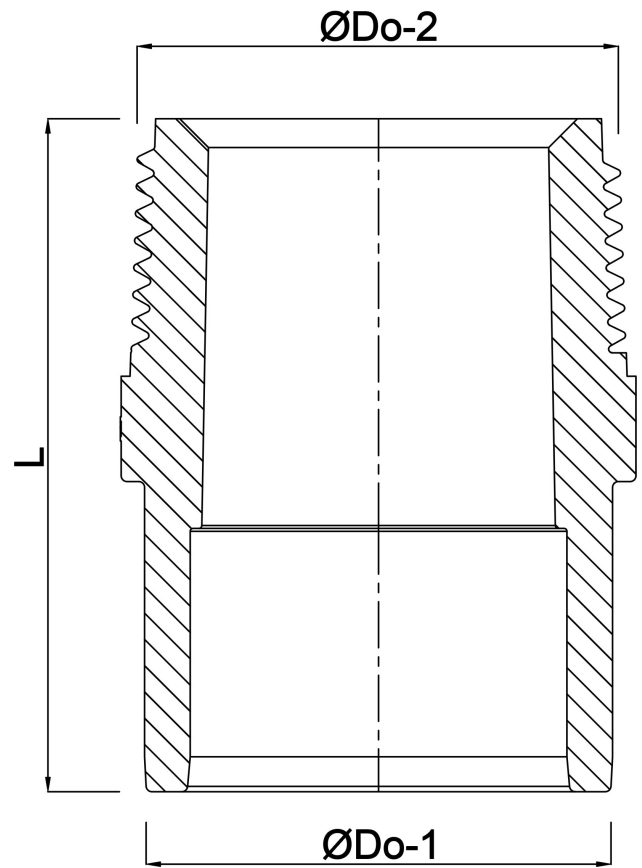

# VDL Overgangsbuis PVC-U 40 mm x 1" spie x buitendraad 16bar grijs (7018185)

**VL** Van de Lande

# TECHNISCHE SPECIFICATIES

Kleur	grijs
Materiaal	PVC-U
Verbinding	spie x buitendraad
Werkdruk	16 bar
Maat	40 mm x 1"
Lengte	58 mm
Sleutelmaat	55

# AFMETINGEN

F-2	21 mm
K-1	55 mm
L	58 mm
P-1	26 mm
ØDo-1	40 mm
ØDo-2	1 "

**Gegenerereerd op datum: 24-05-2026**

<http://www.bosta.com>