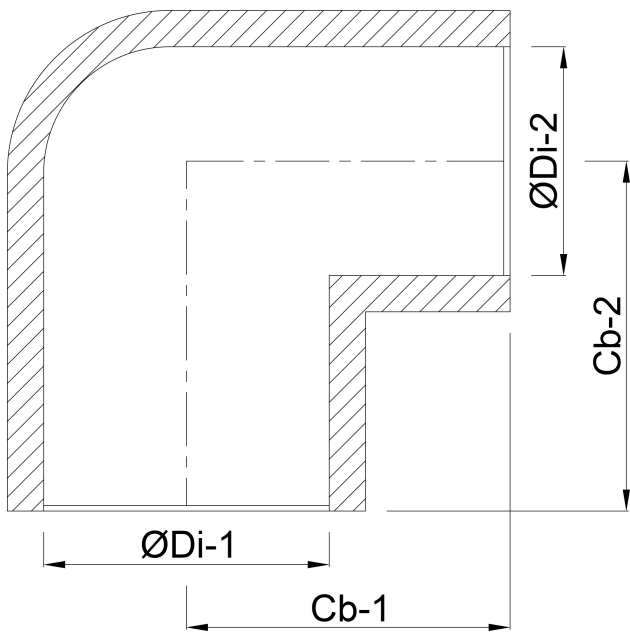

# TECHNISCHE SPECIFICATIES

Kleur grijs

Materiaal PVC-U

Verbinding lijmmof

Maat 40 mm

Werkdruk 16 bar

# AFMETINGEN

Cb-1 47 mm

Cb-2 47 mm

Gietvorm spuitgegoten

ØDi-1 40 mm

ØDi-2 40 mm

β 90 °

**Gegeneerd op datum: 23-05-2026**