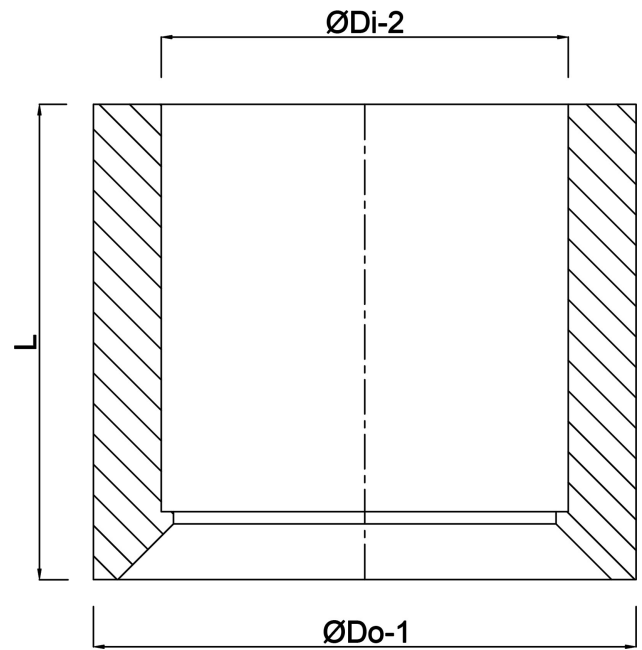

**Profec Inlijmring PVC-U 125
mm x 110 mm lijmspie x
lijmmof 16bar grijs (0110764)**

TECHNISCHE SPECIFICATIES

Kleur	grijs
Materiaal	PVC-U
Verbinding	lijmspie x lijmmof
Werkdruk	16 bar
Maat	125 mm x 110 mm

AFMETINGEN

L	69 mm
Lb	69 mm
ØDi-2	110 mm
ØDo-1	125 mm

Gegenerereerd op datum: 03-07-2026

<http://www.bosta.com>