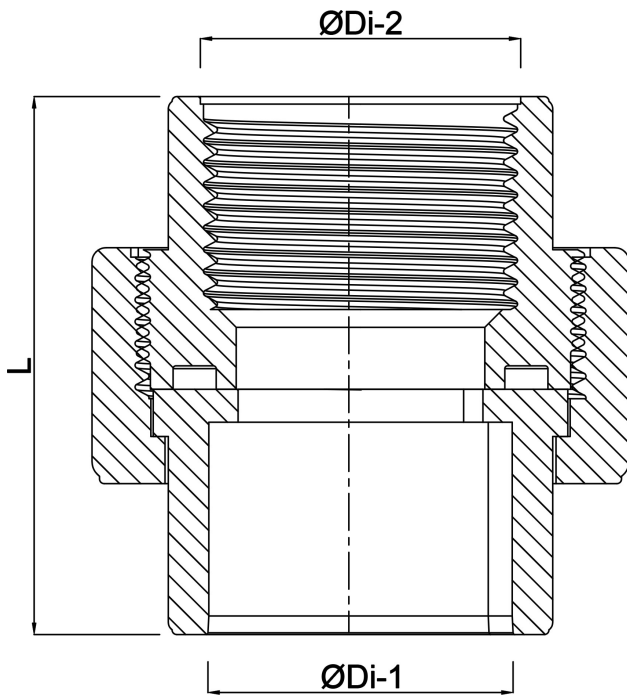

**Profec Overgangskoppeling
PVC/RVS 316 75 mm x 2 1/2"
lijmmof x binnendraad 10bar
grijs (0102106)**

TECHNISCHE SPECIFICATIES

Kleur	grijs
Materiaal	PVC/RVS 316
Materiaal afdichting	EPDM
Verbinding	lijmmof x binnendraad
Werkdruk	10 bar
Maat	75 mm x 2 1/2"

AFMETINGEN

L	95.7 mm
ØDi-1	75 mm
ØDi-2	2 1/2 "

Gegeneerd op datum: 22-05-2026

<http://www.bosta.com>