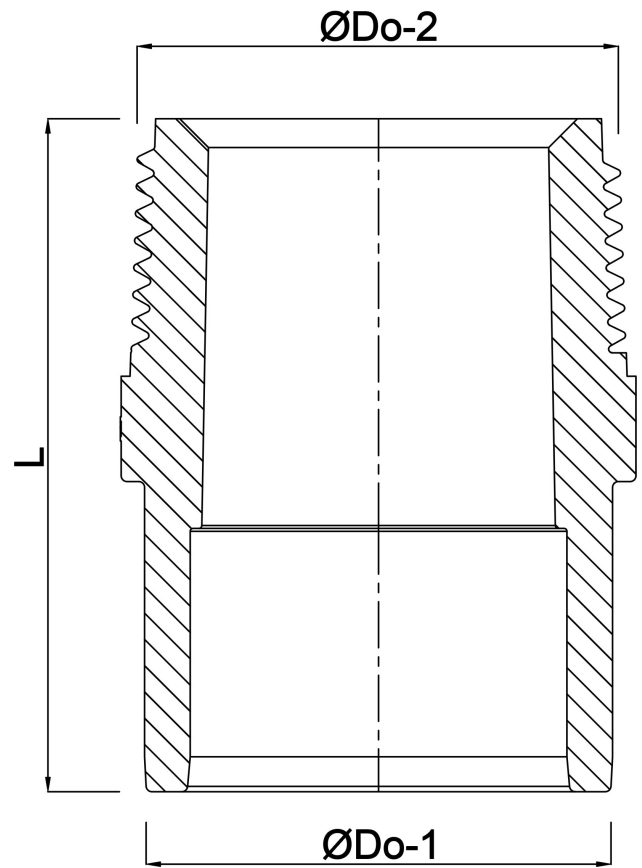

VDL Overgangsbuis PVC-U 25 mm x 1" spie x buitendraad 16bar grijs (0110487)

VL Van de Lande

TECHNISCHE SPECIFICATIES

Kleur	grijs
Materiaal	PVC-U
Verbinding	spie x buitendraad
Werkdruk	16 bar
Maat	25 mm x 1"
Lengte	49 mm
Sleutelmaat	36

AFMETINGEN

F-2	21 mm
K-1	36 mm
L	49 mm
P-1	19 mm
ØDo-1	25 mm
ØDo-2	1 "

Gegenerereerd op datum: 24-05-2026

<http://www.bosta.com>