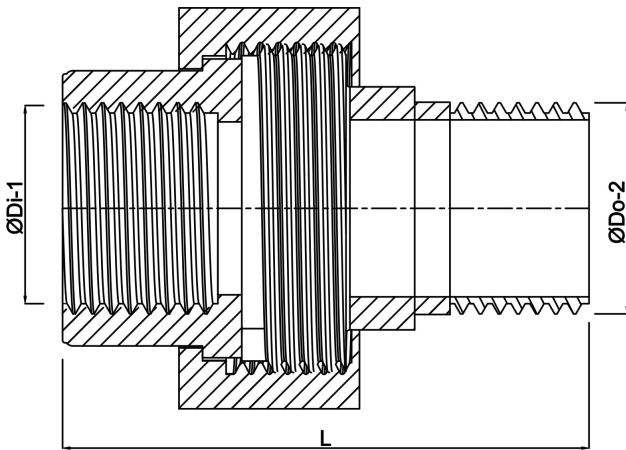

**Profec Nr. 341 Koppeling
messing 1 1/2" binnendraad x
buitendraad 30bar type
conisch (0710429)**

TECHNISCHE SPECIFICATIES

Type	conisch
Materiaal	messing
Verbinding	binnendraad x buitendraad
Fitting nr.	Nr. 341
Werkdruk	30 bar
Max. temp.	120 °C
Maat	1 1/2"
Lengte	54,6 mm
Max. temperatuur	120 °C
Buiten ø	61,8 mm

AFMETINGEN

F-1	23 mm
F-2	19 mm
K-1	53 mm
K-2	53 mm
Kn	71 mm

L 80 mm

ØDi-1 1 1/2 "

ØDo-2 1 1/2 "

Gegenereerd op datum: 24-05-2026

<http://www.bosta.com>