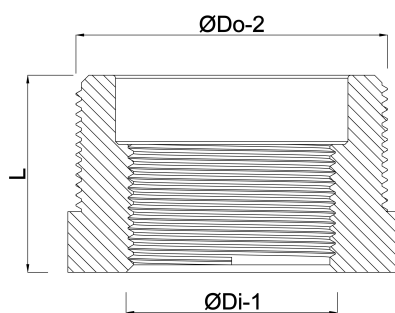

**Profec Nr. 241 Verloopring RVS  
316 1" x 1/4" buitendraad x  
binnendraad 16bar (0080079)**

# TECHNISCHE SPECIFICATIES

Materiaal	RVS 316
Verbinding	buitendraad x binnendraad
Fitting nr.	Nr. 241
Werkdruk	16 bar
Max. temp.	100 °C
Maat	1" x 1/4"

# AFMETINGEN

F-1	20.6 mm
K-1	34.8 mm
L	25.8 mm
ØDi-1	1/4 "
ØDo-1	1 "

**Gegenerereerd op datum: 13-03-2026**

<http://www.bosta.com>