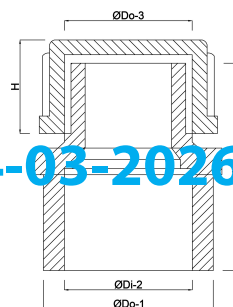

# VDL Eindset PVC-U 20 mm x 1/2" lijmof 10bar grijs (0110569)

**VL** Van de Lande

# TECHNISCHE SPECIFICATIES

Materiaal	PVC-U
Verbinding	lijmmof
Werkdruk	10 bar
Kleur	grijs
Maat	20 mm x 1/2"

# AFMETINGEN

H	32 mm
Lb	40 mm
T	8 mm
ØDi-2	20 mm
ØDo-1	27.8 mm
ØDo-3	1/2 "

Gegenererd op datum: 14-03-2026

<http://www.bosta.com>