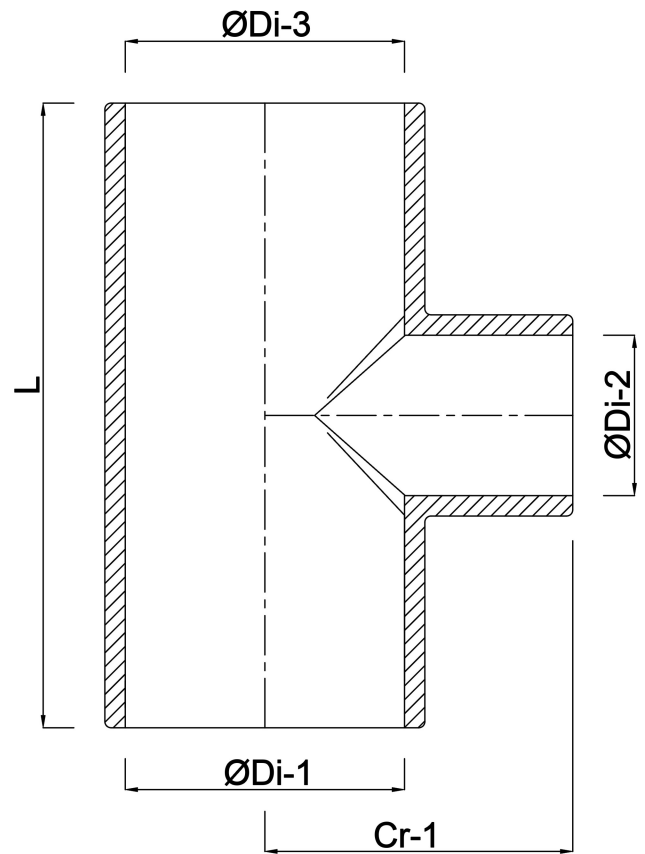

**Profec Verloop T-stuk 90° PVC-
U 90 mm x 40 mm x 90 mm
lijmmof 16bar grijs (0110309)**

TECHNISCHE SPECIFICATIES

Kleur	grijs
Materiaal	PVC-U
Verbinding	lijmmof
Maat	90 mm x 40 mm x 90 mm
Werkdruk	16 bar

AFMETINGEN

Cr-1	73 mm
L	196 mm
P-1	51 mm
P-2	26 mm
P-3	51 mm
ØDi-1	90 mm
ØDi-2	40 mm
ØDi-3	90 mm
β	90 °

Gegeneerd op datum: 23-05-2026

<http://www.bosta.com>