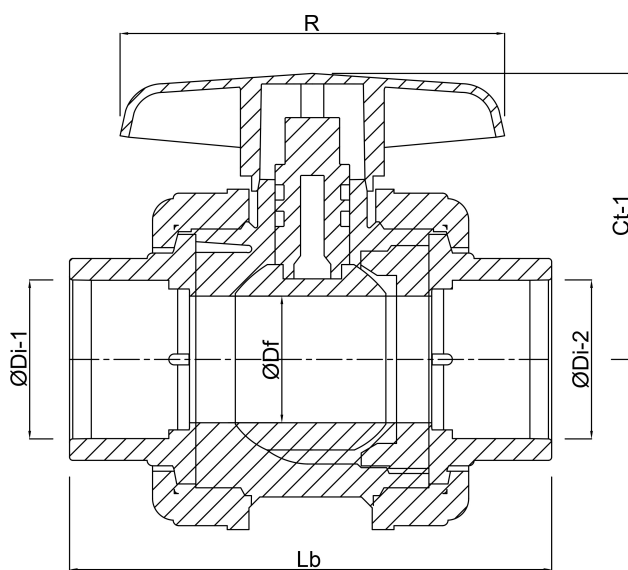

Materiaal huis PVC-U

Materiaal afdichting PE/EPDM

Verbinding lijmmof

Temperatuurbereik 10°C - 60°C

Maat 63 mm

DN 50

Werkdruk 16 bar

# AFMETINGEN

Ct-1 109 mm

Lb 198 mm

R 152 mm

ØDf 50 mm

ØDi-1 63 mm

ØDi-2 63 mm

**Gegeneroord op datum: 23-05-2026**