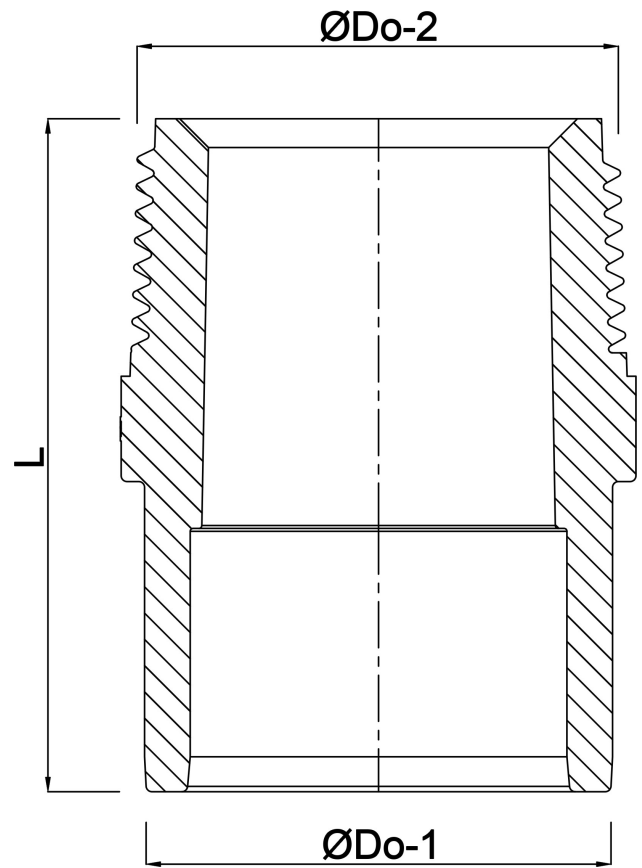

# VDL Overgangsbuis PVC-U 50 mm x 1 1/4" spie x buitendraad 16bar grijs (7018187)

**VL** Van de Lande

# TECHNISCHE SPECIFICATIES

Kleur	grijs
Materiaal	PVC-U
Verbinding	spie x buitendraad
Werkdruk	16 bar
Maat	50 mm x 1 1/4"
Lengte	66 mm
Sleutelmaat	65

# AFMETINGEN

F-2	23 mm
K-1	65 mm
L	66 mm
P-1	31 mm
ØDo-1	50 mm
ØDo-2	1 1/4 "

**Gegenerereerd op datum: 24-05-2026**

<http://www.bosta.com>