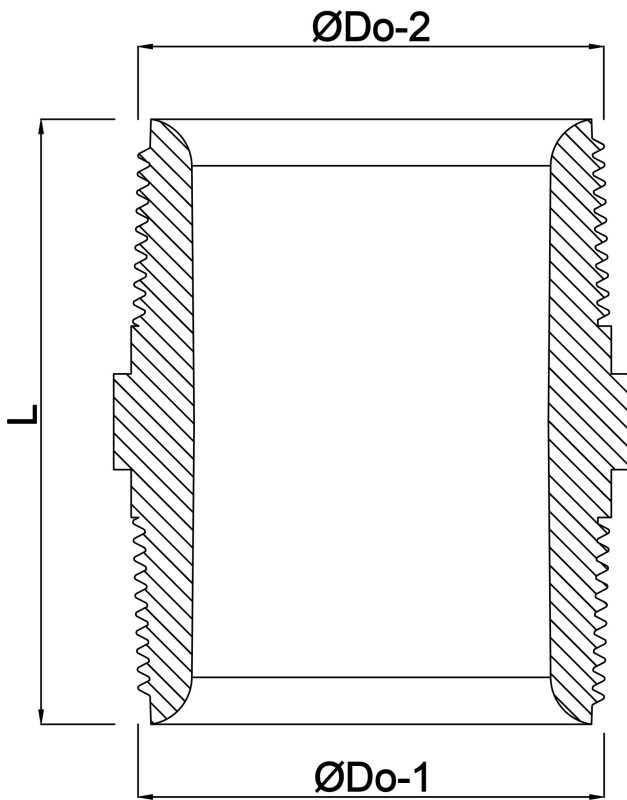

Profec Nr. 280 Nippel RVS 316
1/2" buitendraad 16bar
(0080163)

TECHNISCHE SPECIFICATIES

Materiaal RVS 316

Verbinding buitendraad

Fitting nr. Nr. 280

Werkdruk 16 bar

Max. temp. 100 °C

Maat 1/2"

AFMETINGEN

K-1 22.6 mm

L 34.5 mm

ØDi-1 15.6 mm

ØDi-2 15.6 mm

ØDo-1 1/2 "

ØDo-2 1/2 "

Gegenerereerd op datum: 22-05-2026