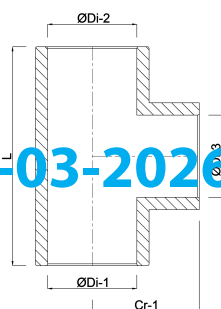

Profec T-stuk 90° PVC-U 63 mm lijmmof 16bar grijs (0110248)

TECHNISCHE SPECIFICATIES

Kleur grijs

Materiaal PVC-U

Verbinding lijmmof

Maat 63 mm

Werkdruk 16 bar

AFMETINGEN

Cr-1 72 mm

L 144 mm

ØDi-1 63 mm

ØDi-2 63 mm

ØDi-3 63 mm

β 90 °

Gegenerereerd op datum: 13-03-2026

<http://www.bosta.com>