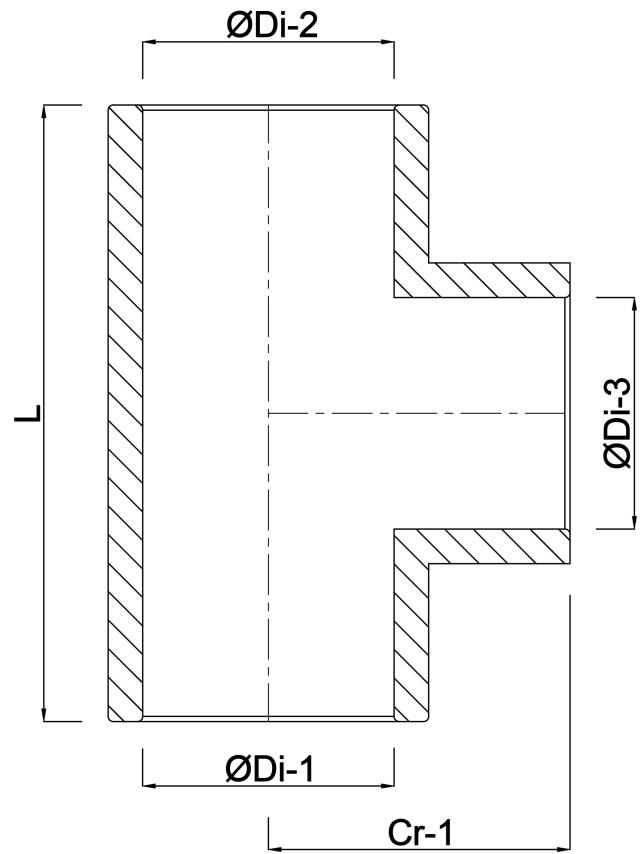

# TECHNISCHE SPECIFICATIES

Kleur grijs

Materiaal PVC-U

Verbinding lijmmof

Maat 63 mm

Werkdruk 16 bar

# AFMETINGEN

Cr-1 72 mm

L 144 mm

ØDi-1 63 mm

ØDi-2 63 mm

ØDi-3 63 mm

β 90 °

**Gegeneerd op datum: 22-05-2026**