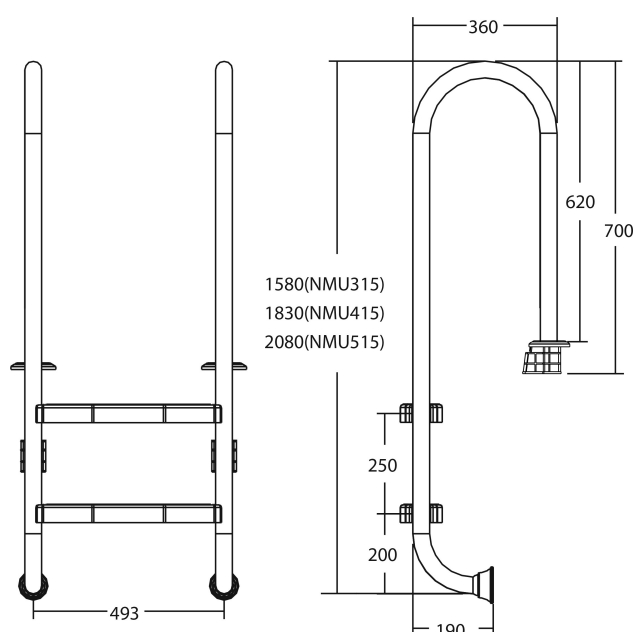

Flotide Zwembadtrap RVS 316 type smal model 5 treden (7026919)

FLOTIDE

TECHNISCHE SPECIFICATIES

Type smal model

Materiaal RVS 316

Treden 5

PRODUCTINFORMATIE

Flotide Zwembadtrap (smal model) moet 170 mm achter de zwembadrand worden geplaatst. Alle ladders hebben een anti-slip oppervlak.