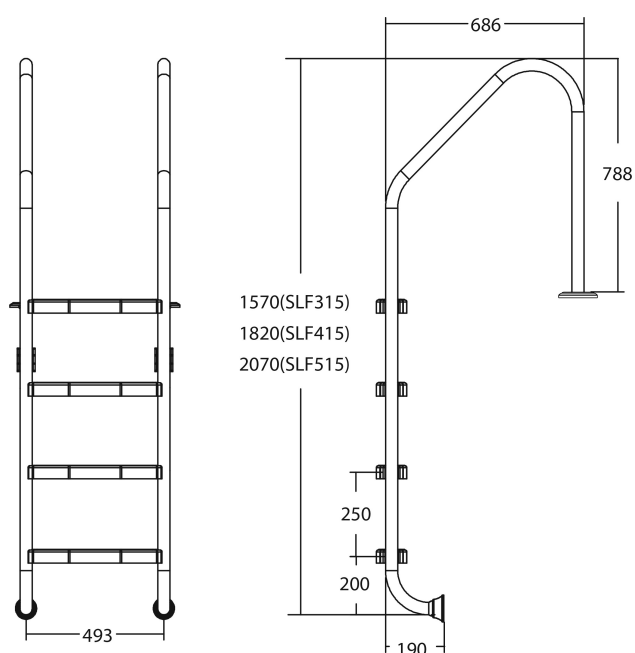

# Flotide Zwembadtrap RVS 304 type breed model 3 treden (7026926)

**FLOTIDE**

# TECHNISCHE SPECIFICATIES

Type breed model

Materiaal RVS 304

Treden 3

## PRODUCTINFORMATIE

Flotide Zwembadtrap (breed model) moet 496 mm achter de zwembadrand worden geplaatst. Alle ladders hebben een anti-slip oppervlak.

**Gegenererd op datum: 26-05-2026**

<http://www.bosta.com>