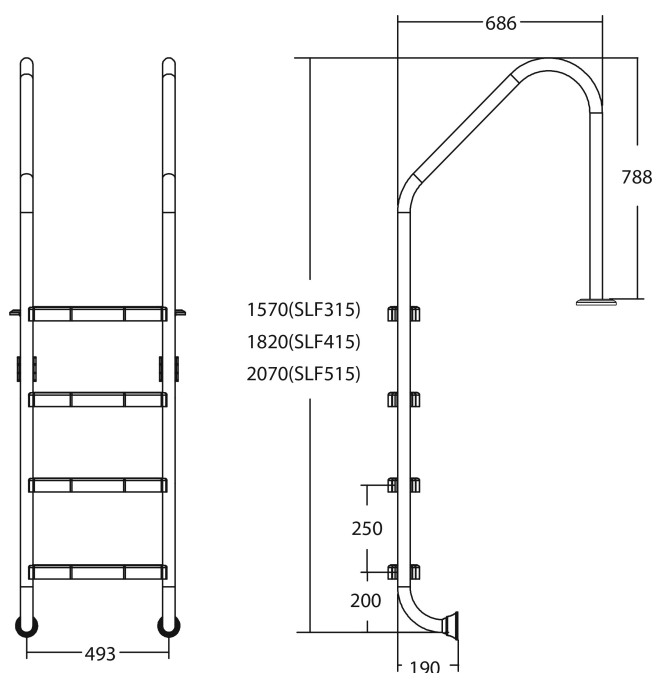

Flotide Zwembadtrap RVS 304 type breed model 3 treden (7026926)

FLOTIDE

TECHNISCHE SPECIFICATIES

Type breed model

Materiaal RVS 304

Treden 3

PRODUCTINFORMATIE

Flotide Zwembadtrap (breed model) moet 496 mm achter de zwembadrand worden geplaatst. Alle ladders hebben een anti-slip oppervlak.