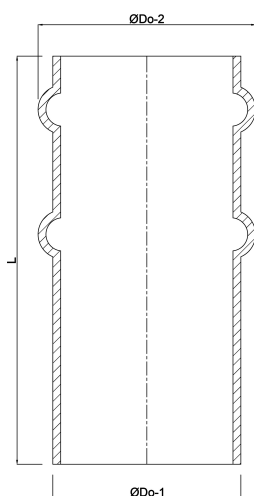

**Slangtule staal 100 mm x 104  
mm x 2 mm stomplas x  
slangtule zwart (0200700)**

# TECHNISCHE SPECIFICATIES

Kleur	zwart
Materiaal	staal
Verbinding	stomplas x slangtule
Wand	2 mm
Maat	100 mm x 104 mm

# AFMETINGEN

L	200 mm
Nq-2	2
ØDo-1	100 mm
ØDo-2	104 mm

**Gegenerereerd op datum: 14-03-2026**

<http://www.bosta.com>