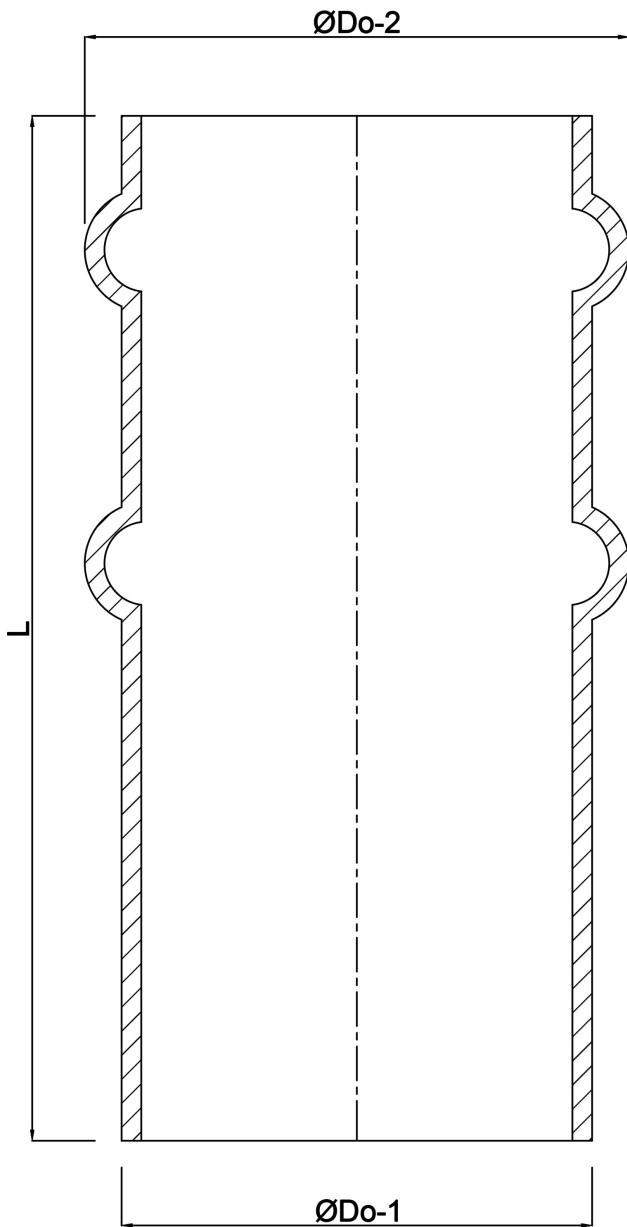

**Slangtule staal 100 mm x 104  
mm x 2 mm stomplas x  
slangtule zwart (0200700)**

# TECHNISCHE SPECIFICATIES

Kleur	zwart
Materiaal	staal
Verbinding	stomplas x slangtule
Wand	2 mm
Maat	100 mm x 104 mm

# AFMETINGEN

L	200 mm
Nq-2	2
ØDo-1	100 mm
ØDo-2	104 mm

**Gegenerereerd op datum: 25-05-2026**

<http://www.bosta.com>