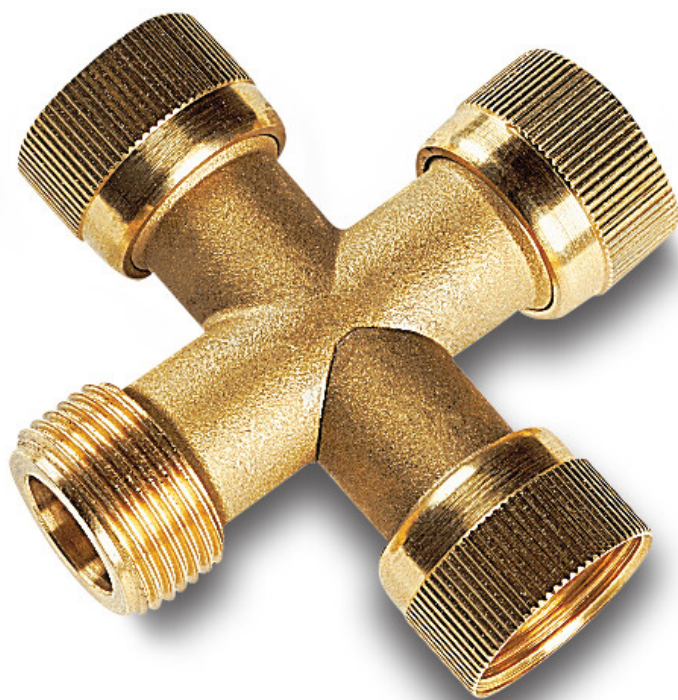

**Swivel kruisstuk messing 1"
binnendraad x binnendraad x
binnendraad x buitendraad
type with O-ring (7033672)**

TECHNISCHE SPECIFICATIES

Type	with O-ring
Materiaal	messing
Geschikt voor	Manifold
Verbinding	binnendraad x binnendraad x binnendraad x buitendraad
Maat	1"