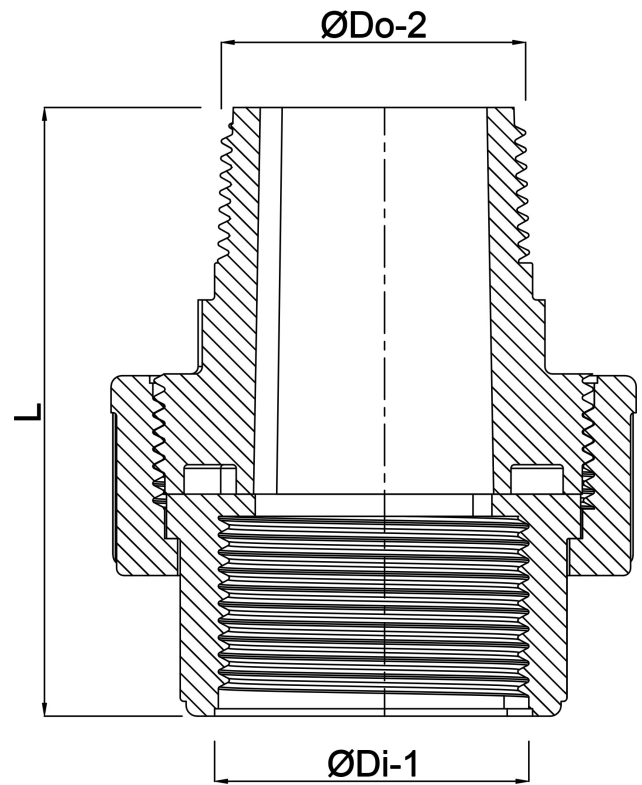

Profec Koppeling PVC-U 1" binnendraad x buitendraad 10bar grijs (0100102)

TECHNISCHE SPECIFICATIES

Kleur	grijs
Materiaal	PVC-U
Verbinding	binnendraad x buitendraad
Werkdruk	10 bar
Maat	1"

AFMETINGEN

Do-n	57 mm
Hi-1	26 mm
L	75 mm
Lb	49 mm
ØDi-1	1 "
ØDo-2	1 "