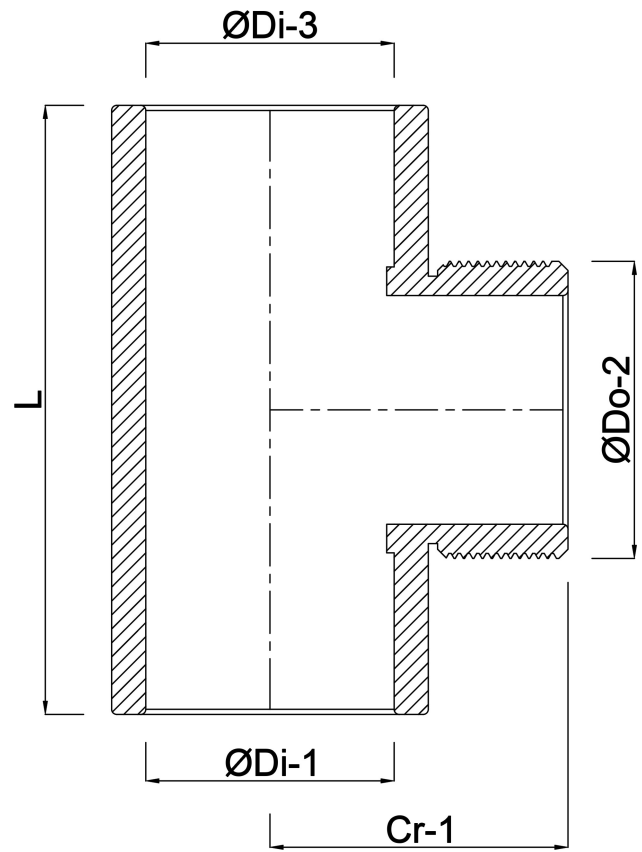

**VDL T-stuk 90° PVC-U 40 mm x
1" x 40 mm lijmmof x
buitendraad x lijmmof 16bar
grijs (0110350)**

VL Van de Lande

TECHNISCHE SPECIFICATIES

Kleur	grijs
Materiaal	PVC-U
Verbinding	lijmmof x buitendraad x lijmmof
Maat	40 mm x 1" x 40 mm
Werkdruk	16 bar

AFMETINGEN

Cr-1	46 mm
F-2	19 mm
L	98 mm
P-1	26 mm
P-3	26 mm
ØDi-1	40 mm
ØDi-3	40 mm
β	90 °

Gegeneerd op datum: 24-05-2026

<http://www.bosta.com>