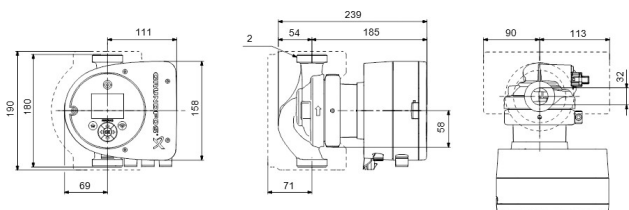

Grundfos Circulatiepomp met variabele snelheid RVS 2" buitendraad 10bar 0.61A 230VAC zwart/rood WRAS type MAGNA3 32-40N (180) (7039836)

GRUNDFOS 

TECHNISCHE SPECIFICATIES

Kleur	zwart/rood
Materiaal	RVS
Keurmerk	WRAS
Pomphuis	RVS
Materiaal waaier 1	glasvezel versterkt PES
Verbinding	buitendraad
Spanning	230VAC
Max. temperatuur	110 °C
Min. mediumtemperatuur (continu)	-10 °C
Waaiers	1
Herz	50 Hz
Max. omgevingstemperatuur	40 °C
Werkdruk	10 bar
Min. omgevingstemperatuur	0 °C
Type	MAGNA3 32-40N (180)
MWK	4 m

Maat

2"

Ampère

0.61 A

Gegenerereerd op datum: 27-05-2026

<http://www.bosta.com>