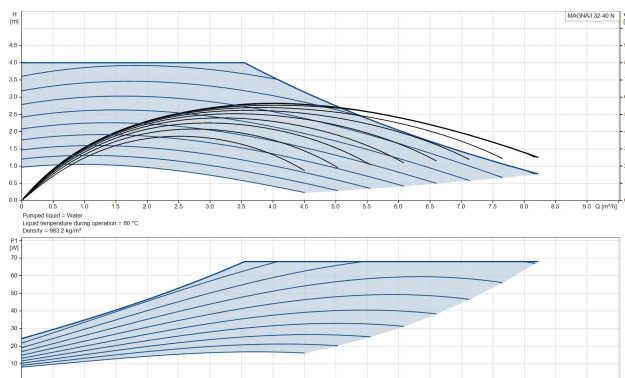

Grundfos Circulatiepomp met variabele snelheid RVS 2" buitendraad 10bar 0.61A 230VAC zwart/rood WRAS type MAGNA3 32-40N (180) (7039836)

GRUNDFOS 

TECHNISCHE SPECIFICATIES

Kleur	zwart/rood
Materiaal	RVS
Keurmerk	WRAS
Pomphuis	RVS
Materiaal waaier 1	glasvezel versterkt PES
Verbinding	buitendraad
Spanning	230VAC
Max. temperatuur	110 °C
Min. mediumtemperatuur (continu)	-10 °C
Waaiers	1
Herz	50 Hz
Max. omgevingstemperatuur	40 °C
Werkdruk	10 bar
Min. omgevingstemperatuur	0 °C
Type	MAGNA3 32-40N (180)
MWK	4 m

Maat

2"

Ampère

0.61 A

Gegenerereerd op datum: 27-05-2026

<http://www.bosta.com>