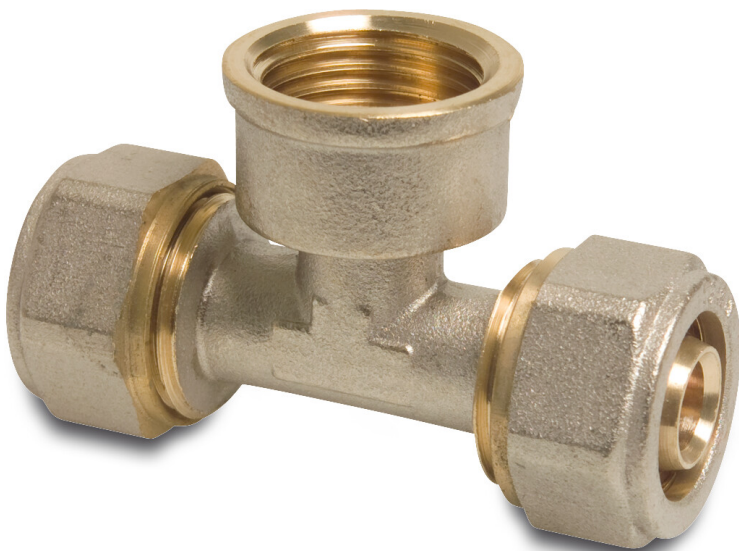

T-stuk 90° messing vernikkeld
20 mm x 1/2" x 20 mm knel x
binnendraad x knel type Alu-
PE-X S1 (7005771)

TECHNISCHE SPECIFICATIES

Type	Alu-PE-X
Materiaal	messing
Oppervlaktebehandeling	vernikkeld
Verbinding	knel x binnendraad x knel
Maat	20 mm x 1/2" x 20 mm
Label	S1