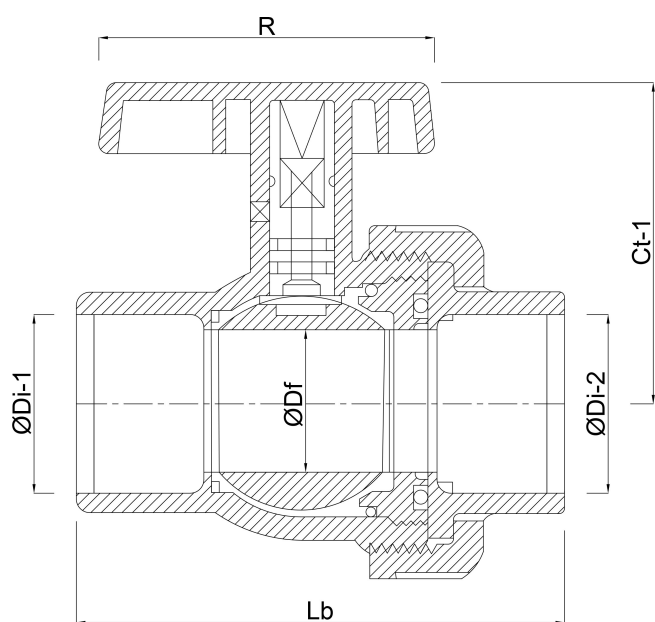

Materiaal hendel PVC-U

Constructie huis 2-delig

Materiaal huis PVC-U

Materiaal afdichting EPDM

Verbinding lijmmof

Temperatuurbereik 0°C - 60°C

Werkdruk 16 bar

Maat 40 mm

DN 32

AFMETINGEN

Ct-1 75 mm

Lb 117 mm

R 106 mm

ØDf 32 mm

ØDi-1 40 mm

ØDi-2 40 mm