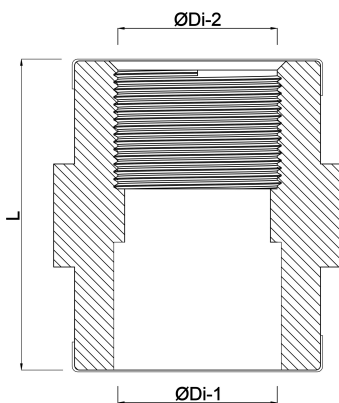

**Profec Draadsok PVC-U 20 mm
x 1/2" lijmmof x binnendraad
16bar grijs met RVS ring type
versterkt (0110508)**

TECHNISCHE SPECIFICATIES

Kleur	grijs
Type	versterkt
Materiaal	PVC-U
Eigenschap	met RVS ring
Verbinding	lijmmof x binnendraad
Maat	20 mm x 1/2"
Werkdruk	16 bar

AFMETINGEN

L	36 mm
ØDi-1	20 mm
ØDi-2	1/2 "

Gegenerereerd op datum: 13-03-2026

<http://www.bosta.com>