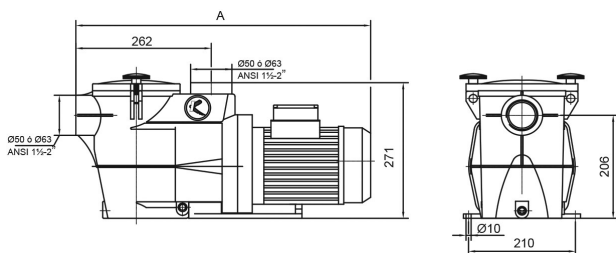

Max. temperatuur 50 °C

Herz 50 Hz

IP waarde IP55

Max werkdruk 2,5 bar

Afmeting verpakking L/B/H 650 x 255 x 330 mm

Motor RPM 2850

Type KSE 75 T1

Capaciteit 11,5 m³/h

Vermogen 0,75 PK

MWK 16 m

Maat 50 mm

Lengte 550 mm

Spanning 400VAC

Gewicht 13 kg

Vermogen 0.55 kW

Ampère 3/1,7 A

Geluidsniveau 59.6 dB

AFMETINGEN

A 550 mm

PRODUCTINFORMATIE

De Kripsol KSE is een buitengewoon stille pomp geschikt voor baden tot 177m³

Eigenschappen:

- Verbinding: incl.50 mm of 60 mm slipkoppelingen
- Zichtbaar intern voorfilter, gemakkelijke toegang
- Corrosiebestendig; Noryl-waaier
- Dubbele afvoer, gemakkelijk te openen
- Geschikt voor gebruik in zout water