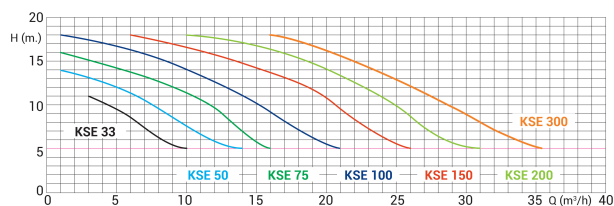

Vermogen 0,75 PK

MWK 16 m

Maat 50 mm

Lengte 550 mm

Spanning 400VAC

Gewicht 13 kg

Vermogen 0.55 kW

Ampère 3/1,7 A

Geluidsniveau 59.6 dB

AFMETINGEN

A 550 mm

PRODUCTINFORMATIE

De Kripsol KSE is een buitengewoon stille pomp geschikt voor baden tot 177m³

Eigenschappen:

- Verbinding: incl.50 mm of 60 mm slipkoppelingen
- Zichtbaar intern voorfilter, gemakkelijke toegang
- Corrosiebestendig; Noryl-waaier
- Dubbele afvoer, gemakkelijk te openen
- Geschikt voor gebruik in zout water