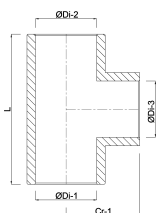

# TECHNISCHE SPECIFICATIES

Kleur grijs

Materiaal PVC-U

Verbinding lijmmof

Maat 140 mm

Werkdruk 16 bar

# AFMETINGEN

Cr-1 147 mm

Gietvorm spuitgegoten

L 294 mm

ØDi-1 140 mm

ØDi-2 140 mm

ØDi-3 140 mm

β 90 °