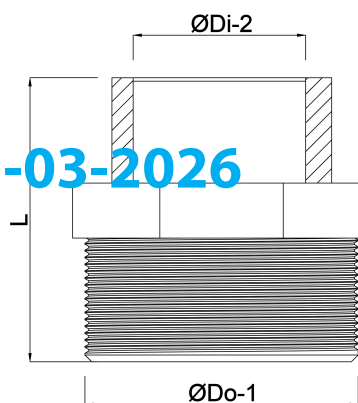

**Profec Soknippel PVC-U 2 1/2"
x 2" buitendraad x
binnendraad 10bar grijs
(0100213)**

TECHNISCHE SPECIFICATIES

Kleur	grijs
Materiaal	PVC-U
Verbinding	buitendraad x binnendraad
Werkdruk	10 bar
Maat	2 1/2" x 2"

AFMETINGEN

F-1	30.2 mm
F-2	25.7 mm
L	68.5 mm
ØDi-2	2 "
ØDo-1	2 1/2 "

Gegenerereerd op datum: 13-03-2026

<http://www.bosta.com>