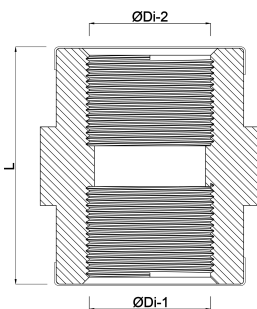

# TECHNISCHE SPECIFICATIES

Materiaal RVS 316

Verbinding binnendraad

Fitting nr. Nr. 270

Max. temp. 100 °C

Maat 4"

Lengte 76,5 mm

Werkdruk 10 bar

# AFMETINGEN

L 76.5 mm

ØDi-1 4 "

ØDi-2 4 "

ØDo-1 120 mm

**Gegenerereerd op datum: 13-03-2026**

<http://www.bosta.com>