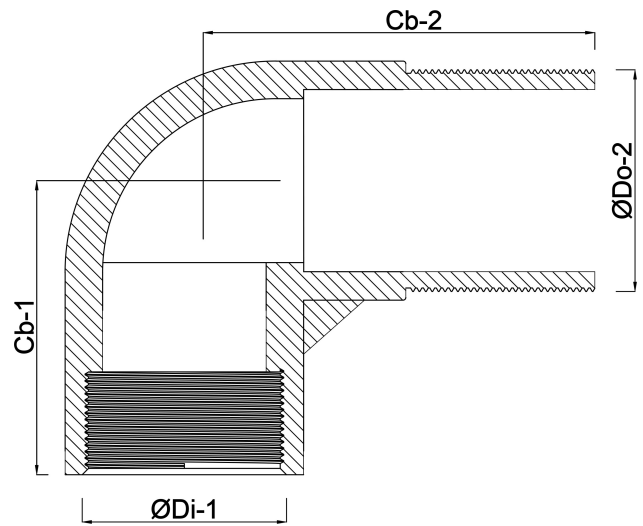

**Profec Knie 90° PVC-U 63 mm x
2" lijmmof x buitendraad 10bar
grijs (0100120)**

TECHNISCHE SPECIFICATIES

Kleur grijs

Materiaal PVC-U

Verbinding lijmmof x buitendraad

Werkdruk 10 bar

Maat 63 mm x 2"

AFMETINGEN

Cb-1 70 mm

Cb-2 68 mm

ØDi-1 63 mm

ØDo-1 2"

Gegenerereerd op datum: 22-05-2026

<http://www.bosta.com>