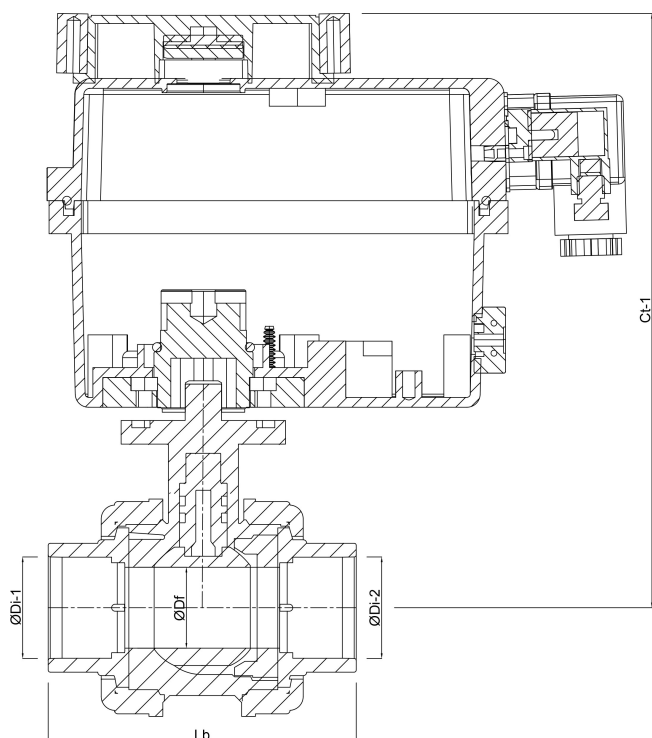

Profec Kogelkraan PVC-U 40 mm lijmmof 16bar 24- 240VAC/VDC grijs type Safe met actuator J4C S20 (7018921)

TECHNISCHE SPECIFICATIES

Kleur	grijs
Type	Safe met actuator J4C S20
Materiaal	PVC-U
Bediening	electromotor
Constructie huis	3-delig
Schakeltijd	15 sec.
Materiaal huis	PVC-U
Materiaal afdichting	hytrel/EPDM
Verbinding	lijmmof
Spanning	24-240VAC/VDC
Max. temperatuur	60 °C
Max. omgevingstemperatuur	-10 - +60 °C
Werkdruk	16 bar
Maat	40 mm

AFMETINGEN

Ct-1	256 mm
------	--------

Lb 149 mm

ØDf 32 mm

ØDi-1 40 mm

ØDi-2 40 mm

PRODUCTINFORMATIE

Verbinding volgens DIN 43650