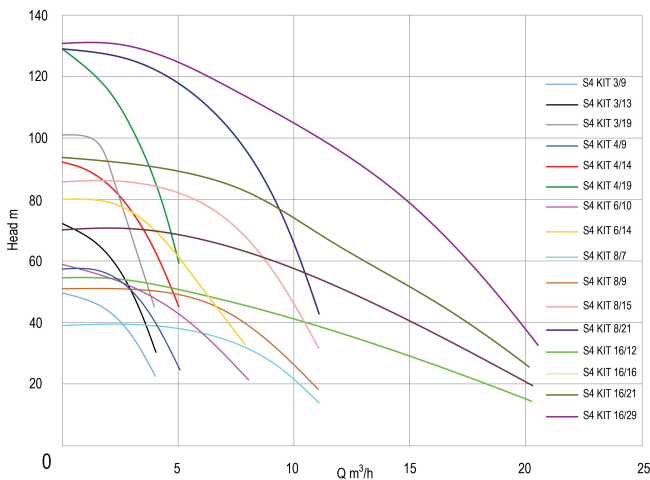

# TECHNISCHE SPECIFICATIES

Materiaal RVS 304

Pomphuis RVS 304

Materiaal waaier 1 technopolymer A

Verbinding binnendraad

Spanning 400VAC

Max. temperatuur 40 °C

Buiten ø 99 mm

Min. mediumtemperatuur  
(continu) 0 °C

BEP Opvoerhoogte 320

IP waarde IP68, class F

Type S4 KIT 4/19

Vermogen 2 PK

Model met 40m kabel

Maat 1 1/4"

Gewicht 15.5 kg

Vermogen 1.5 kW

MWK 131

Hoogte 1048 mm

Ampère 4,6 A

Max capaciteit 5.4 m<sup>3</sup>/h

Afmeting verpakking L/B/H 120 x 120 x 1148 mm

**Gegenereerd op datum: 01-05-2026**

<http://www.bosta.com>