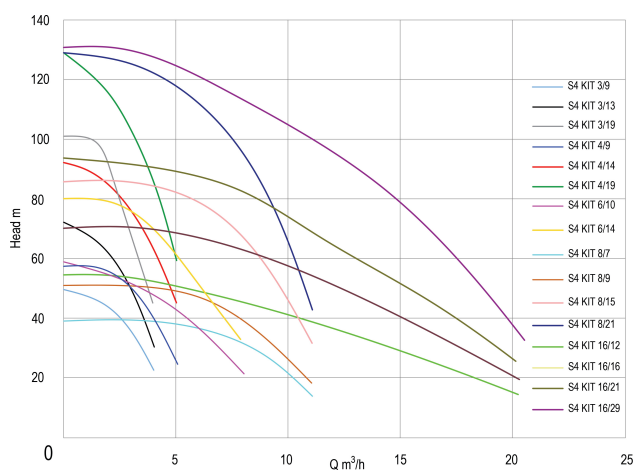

DAB Bronpomp RVS 304 1 1/4" binnendraad 4,6A 400VAC met 40m kabel type S4 KIT 4/19 (7033395)

DAB[®]
MAKING WATER EASY

TECHNISCHE SPECIFICATIES

Materiaal RVS 304

Pomphuis RVS 304

Materiaal waaier 1 technopolymer A

Vermogen 2 PK

Model met 40m kabel

MWK 131 m

Maat 1 1/4"

Gewicht 15.5 kg

Vermogen 1.5 kW

Hoogte 1048 mm

Ampère 4,6 A

Max capaciteit 5.4 m³/h

Afmeting verpakking L/B/H 120 x 120 x 1148 mm

Gegenererd op datum: 27-05-2026

<http://www.bosta.com>