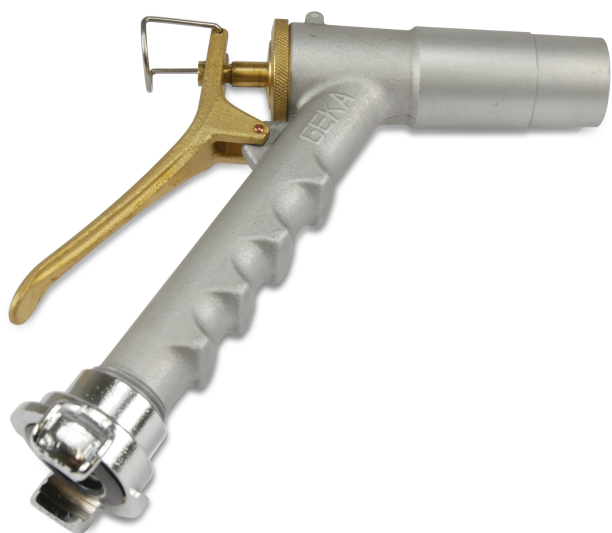

Spuitpistool aluminium 3/4" snelkoppeling NA 40 type 110 (0451010)

TECHNISCHE SPECIFICATIES

Type	110
Materiaal	aluminium
Nokafstand	40 NA
Verbinding	snelkoppeling
Maat	3/4"

Gegeneerd op datum: 23-05-2026