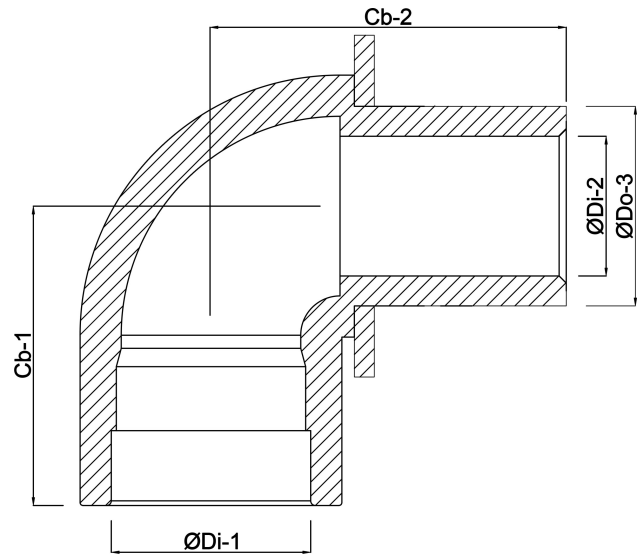

**VDL Knie 90° PVC-U 63 mm x
50/63 mm lijmof x
lijmmof/spie 10bar grijs
(7018131)**

VDL Van de Lande

TECHNISCHE SPECIFICATIES

| | |
|------------|------------------------|
| Kleur | grijs |
| Materiaal | PVC-U |
| Verbinding | lijmmof x lijmmof/spie |
| Werkdruk | 10 bar |
| Maat | 63 mm x 50/63 mm |

AFMETINGEN

| | |
|-------|---------|
| Cb-1 | 83 mm |
| Cb-2 | 81.5 mm |
| ØDi-1 | 63 mm |
| ØDi-2 | 50 mm |
| ØDo-1 | 63 mm |
| ØDo-3 | 50 mm |

Gegeneerd op datum: 25-05-2026

<http://www.bosta.com>